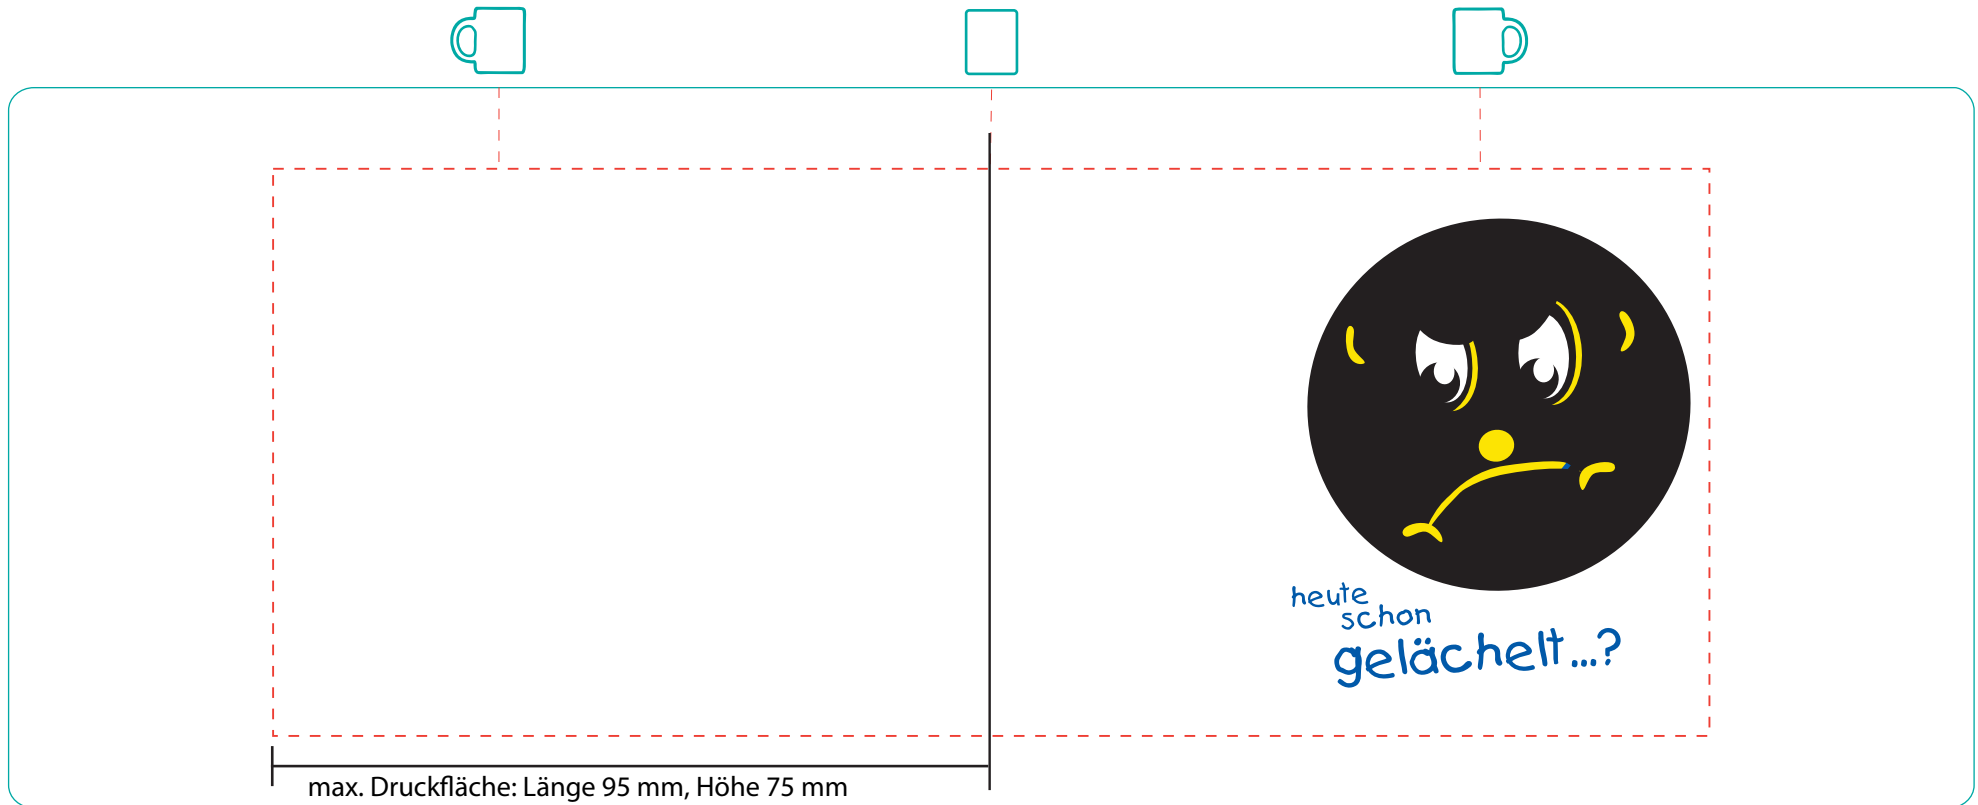

Magic-Becher Smiley

9808

Direktdruck
direct print

max. Druckfläche: Länge 95 mm, Höhe 75 mm
max. printing area: length 95 mm, height 75 mm