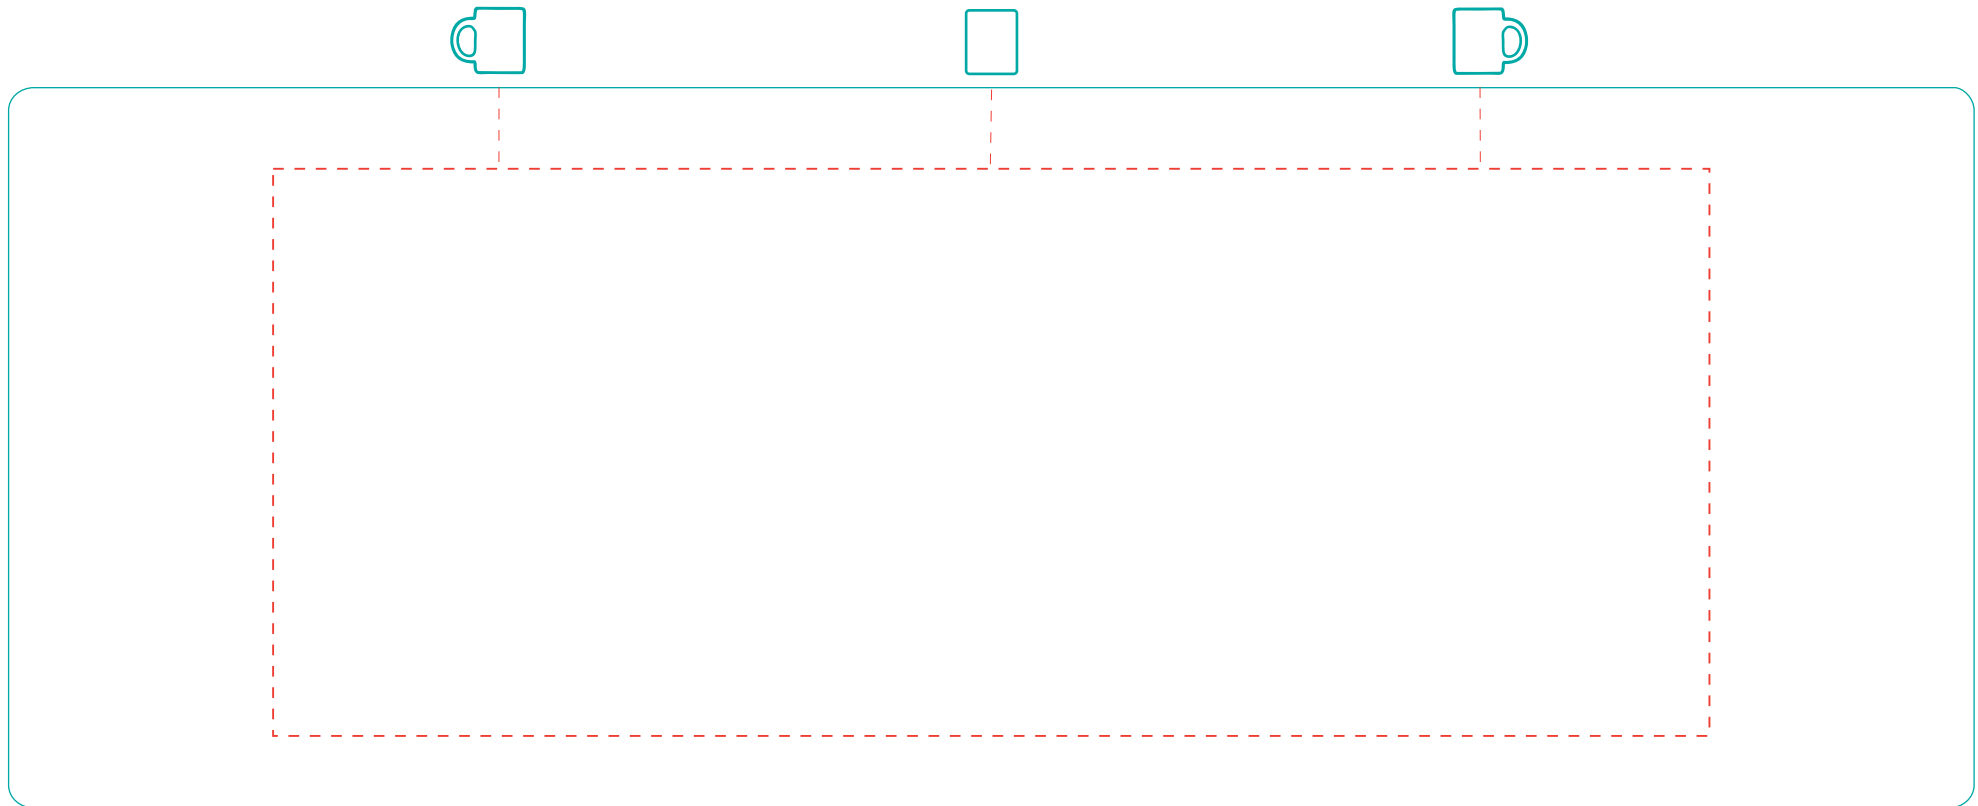

Carina

A 0011

Direktdruck
direct print

max. Druckfläche: Länge 190 mm, Höhe 75 mm
max. printing area: length 190 mm, height 75 mm