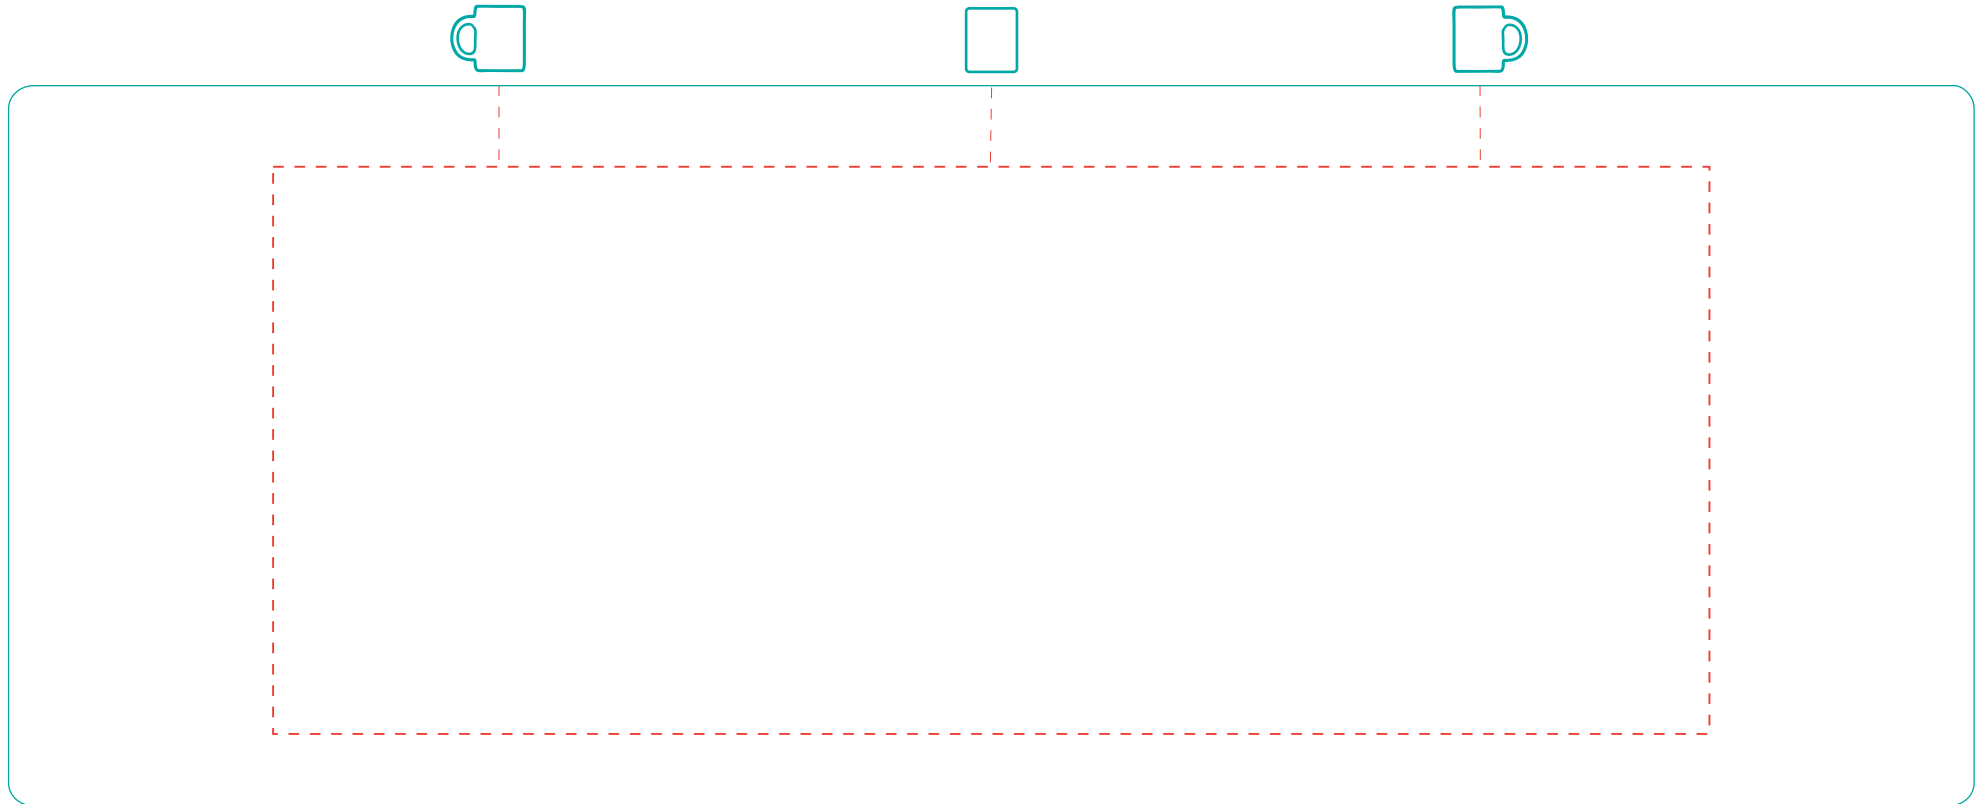

Carina

A 2509

Direktdruck
direct print

max. Druckfläche: Länge 190 mm, Höhe 75 mm

max. printing area: length 190 mm, height 75 mm