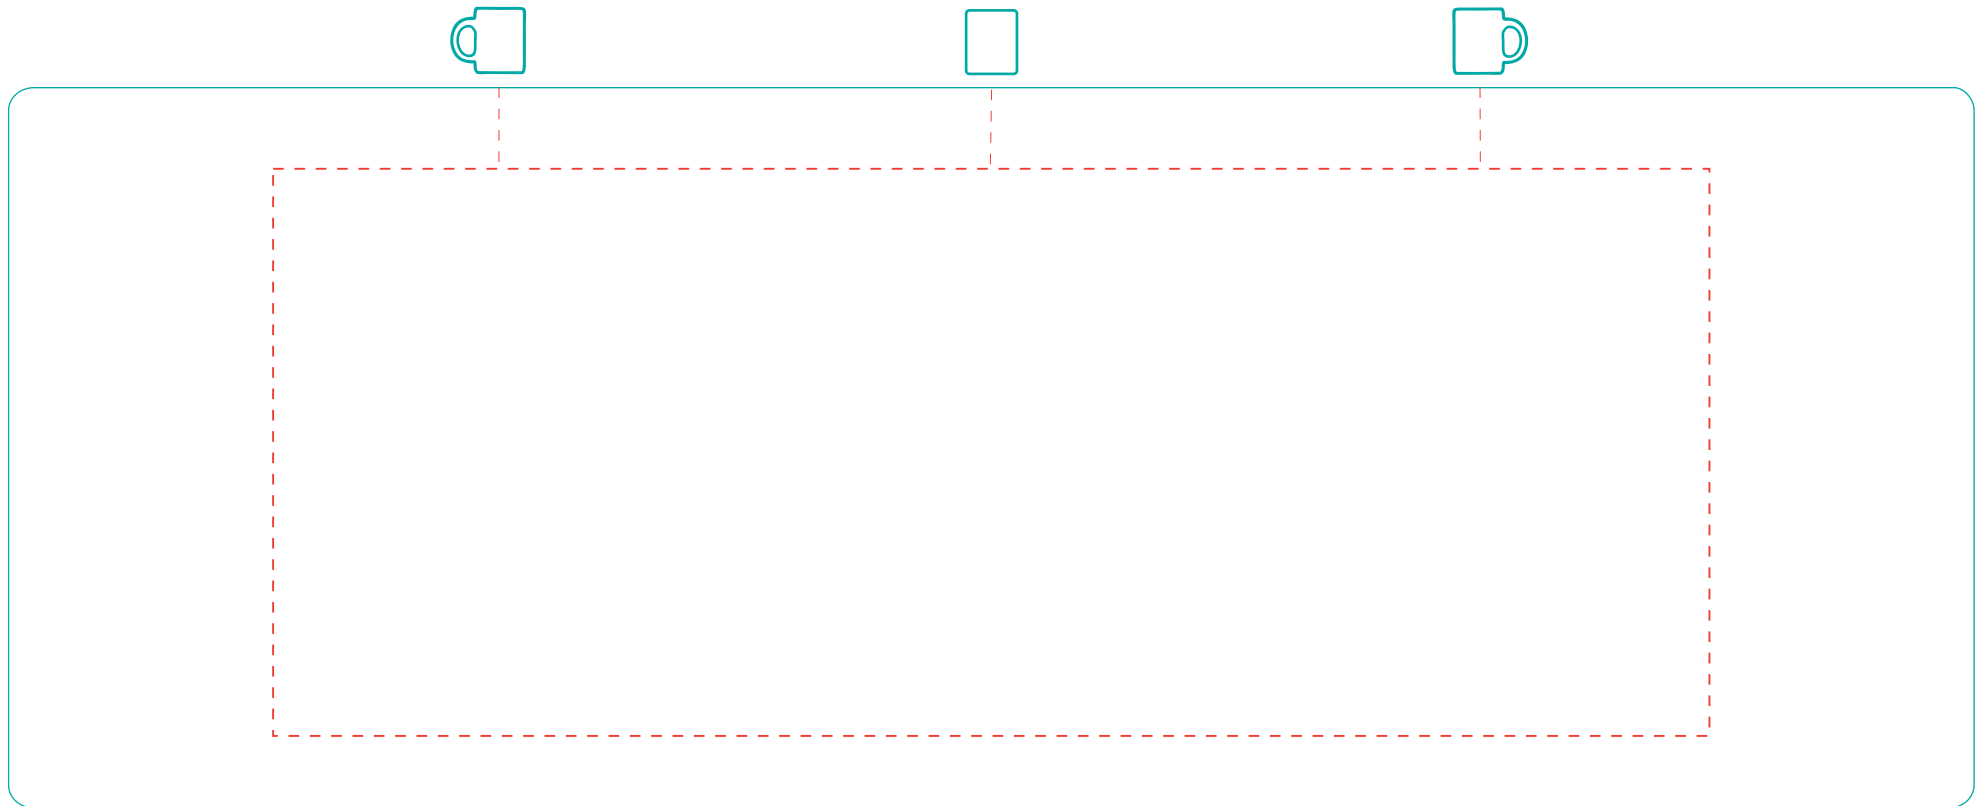

Carina

A 2511

Direktdruck
direct print

max. Druckfläche: Länge 190 mm, Höhe 75 mm

max. printing area: length 190 mm, height 75 mm