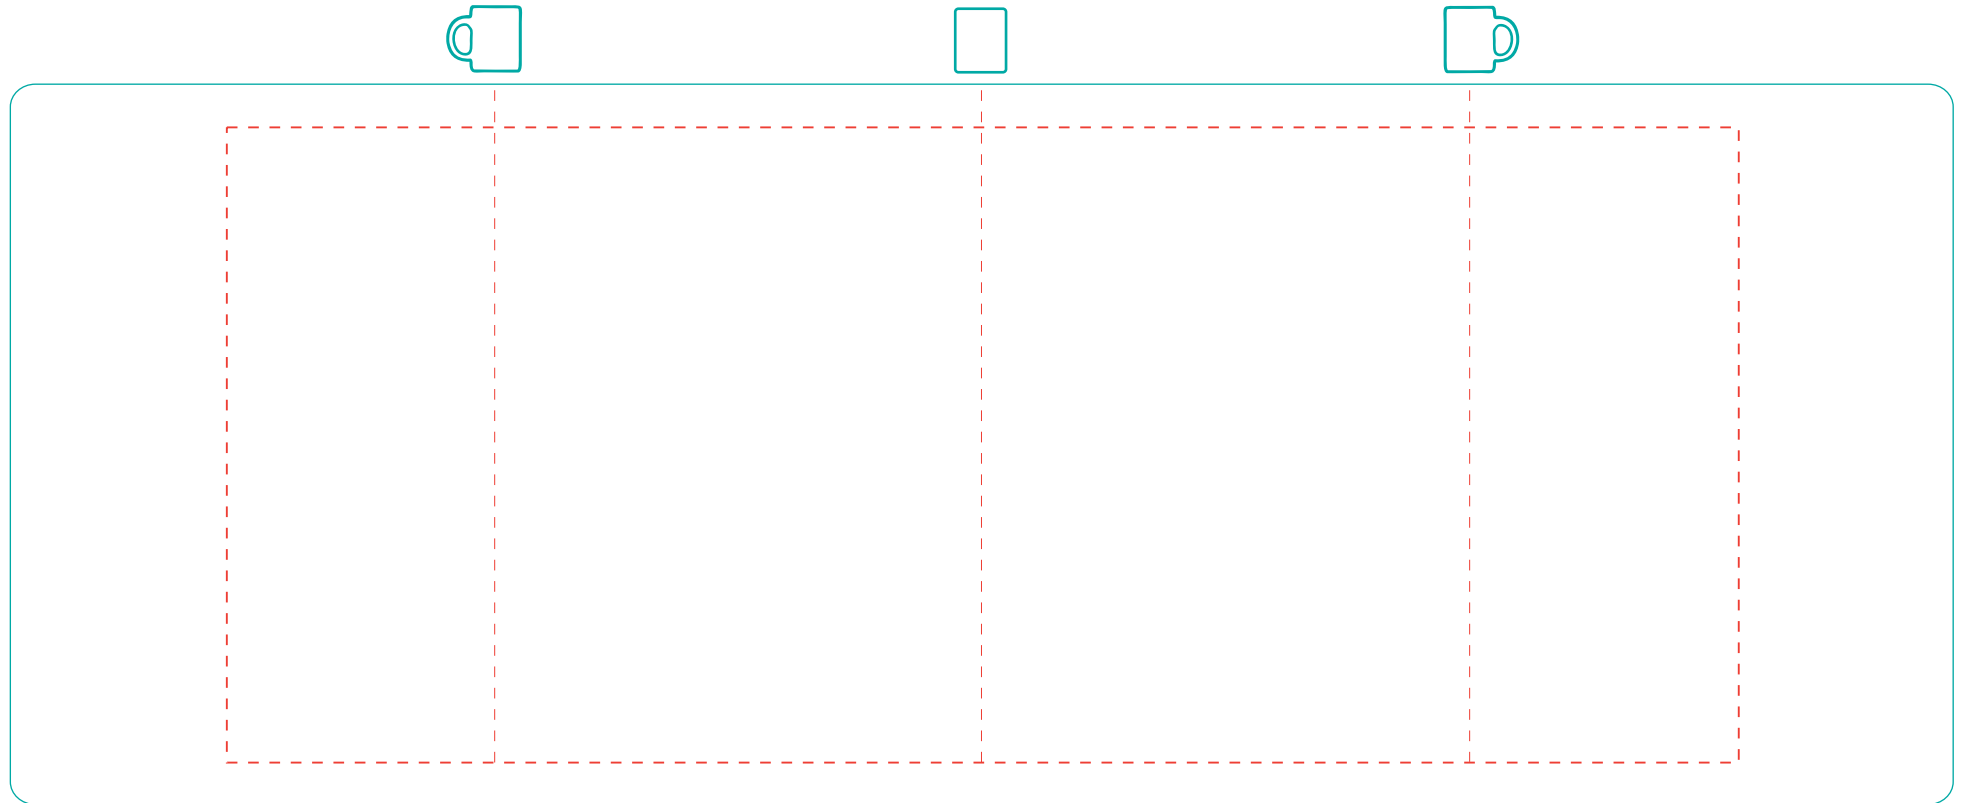

Carmen

A 20221

Abziehbild transfer print

max. Druckfläche: Länge 200 mm, Höhe 84 mm
max. printing area: length 200 mm, height 84 mm