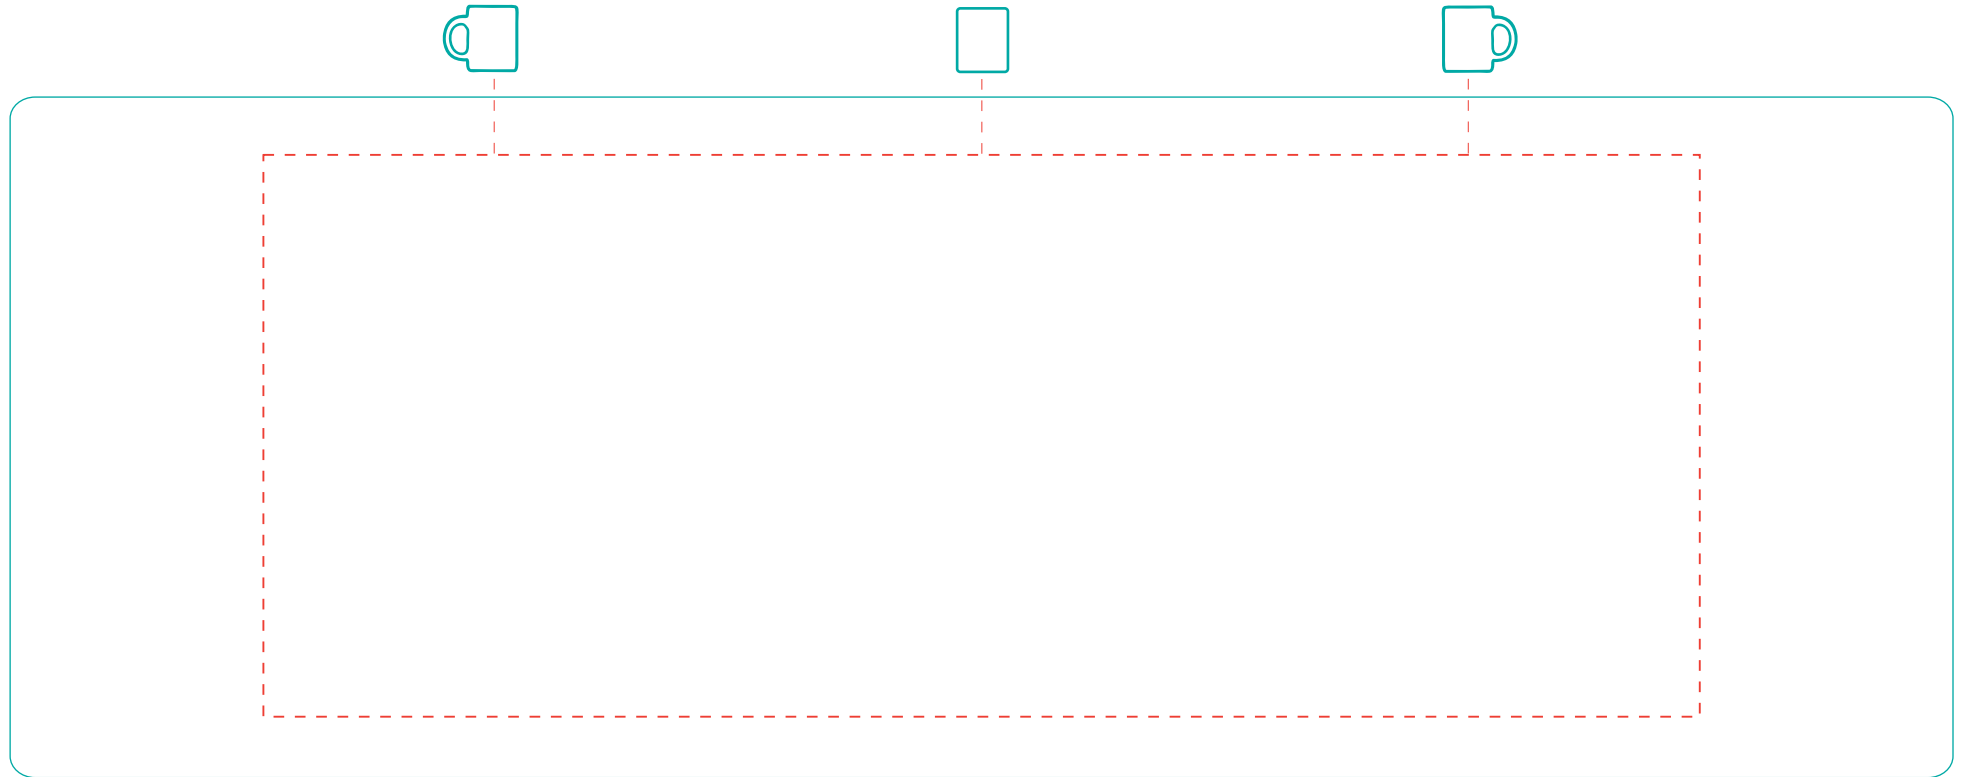

Carmen

A 20221

Direktdruck direct print

max. Druckfläche: Länge 190 mm, Höhe 75 mm
max. printing area: length 190 mm, height 75 mm