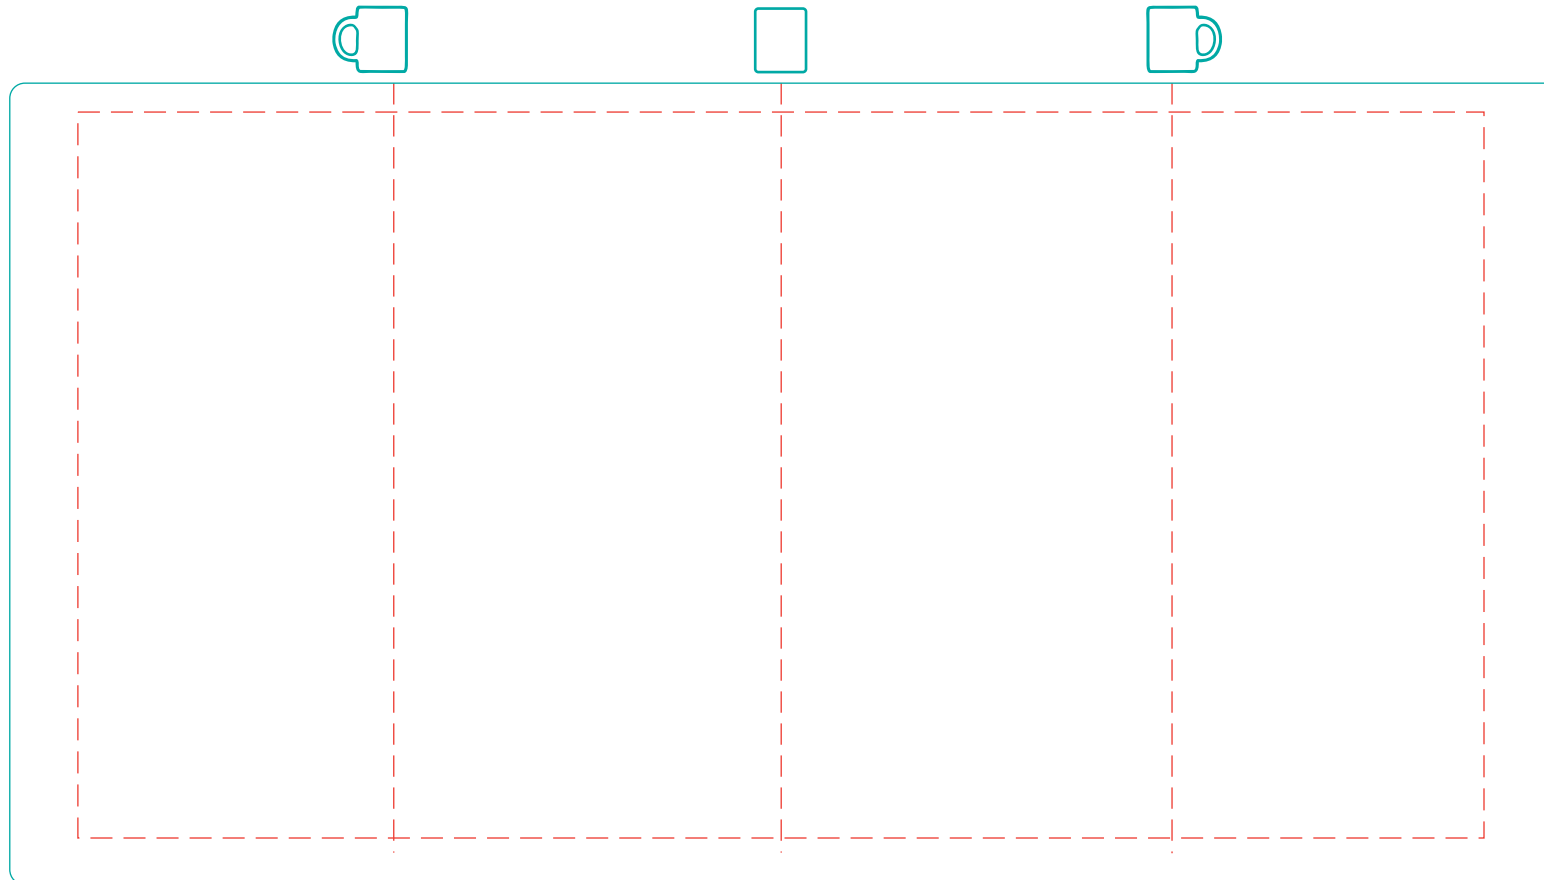

# Celine II

A 20051

Abziehbild  
transfer print

max. Druckfläche: Länge 186mm, Höhe 96 mm  
max. printing area: length 186 mm, height 96 mm