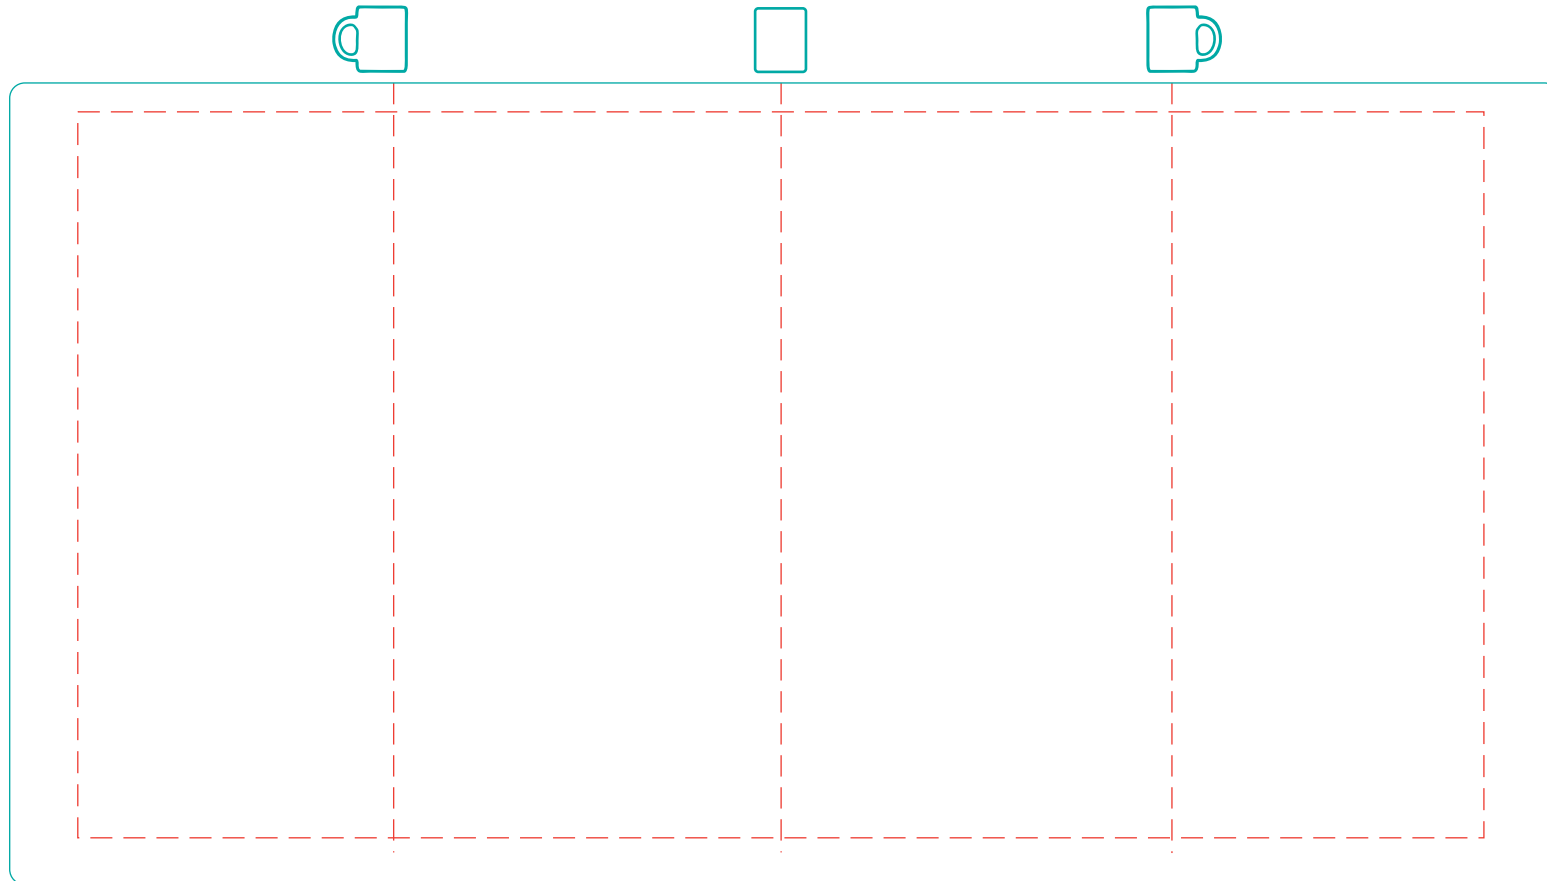

Celine

A 2005

Abziehbild transfer print

max. Druckfläche: Länge 186mm, Höhe 96 mm

max. printing area: length 186 mm, height 96 mm