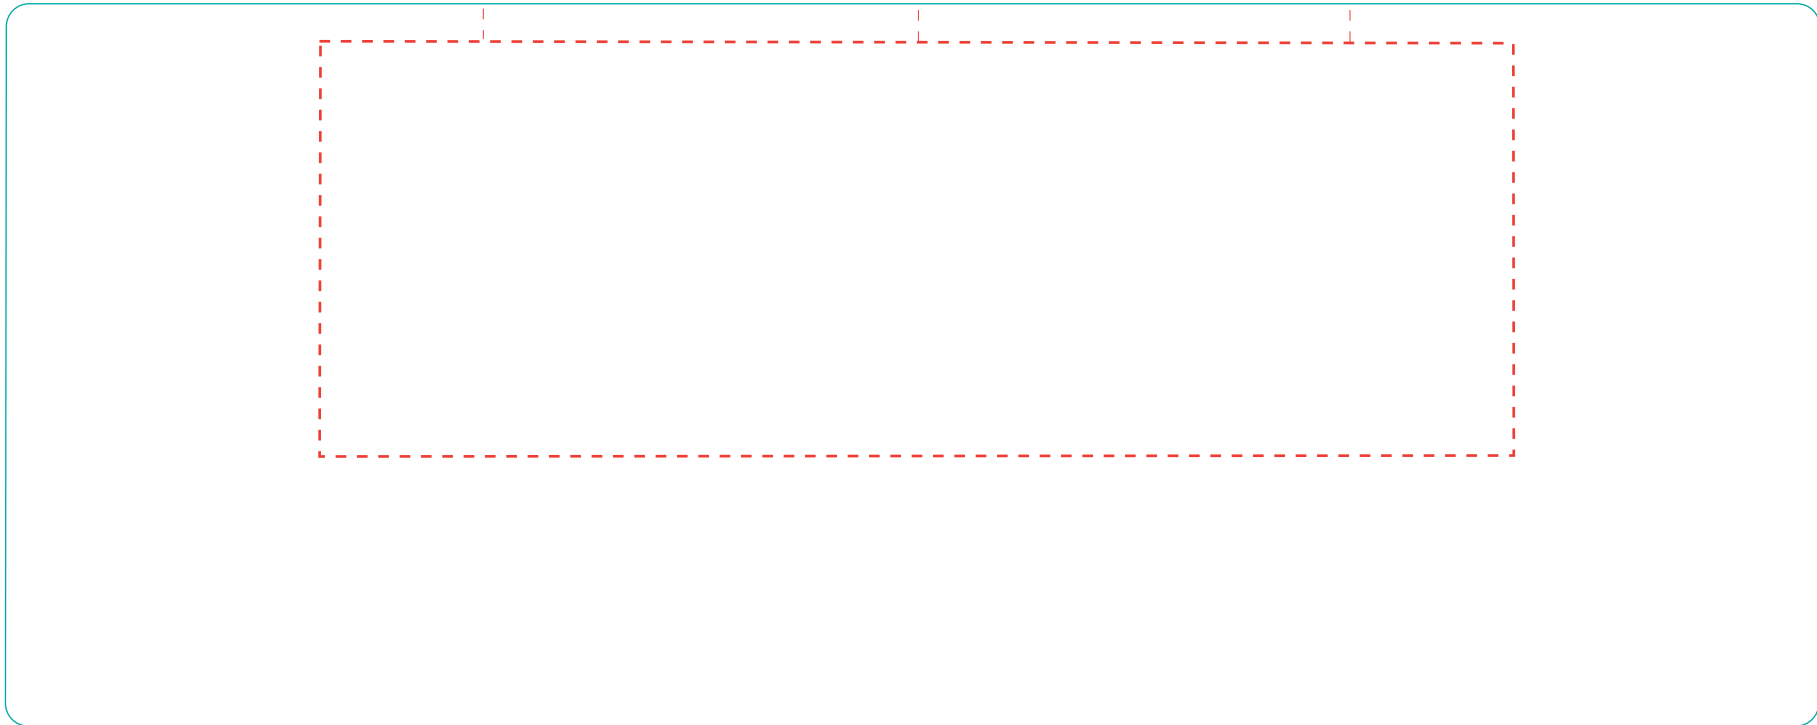

# Elektra

A 0104

Direktdruck  
direct print

max. Druckfläche: Länge 158 mm, Höhe 55 mm

max. printing area: length 158 mm, height 55 mm