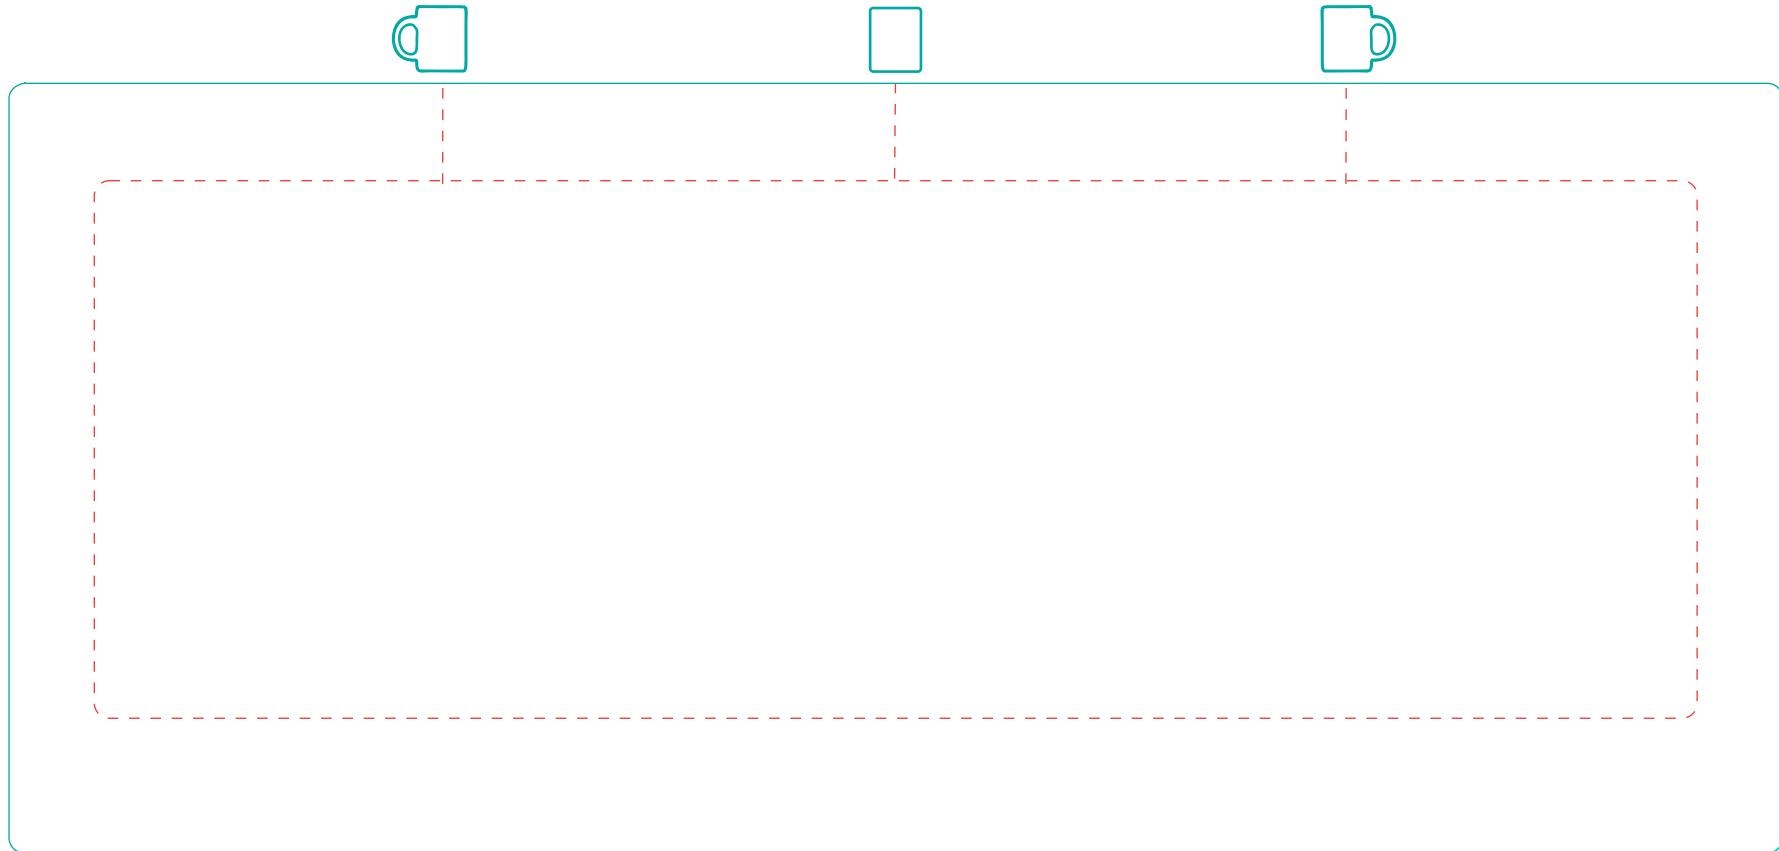

# Abziehbild transfer print

max. Druckfläche: Länge 212 mm, Höhe 71 mm

max. printing area: length 212 mm, height 71 mm