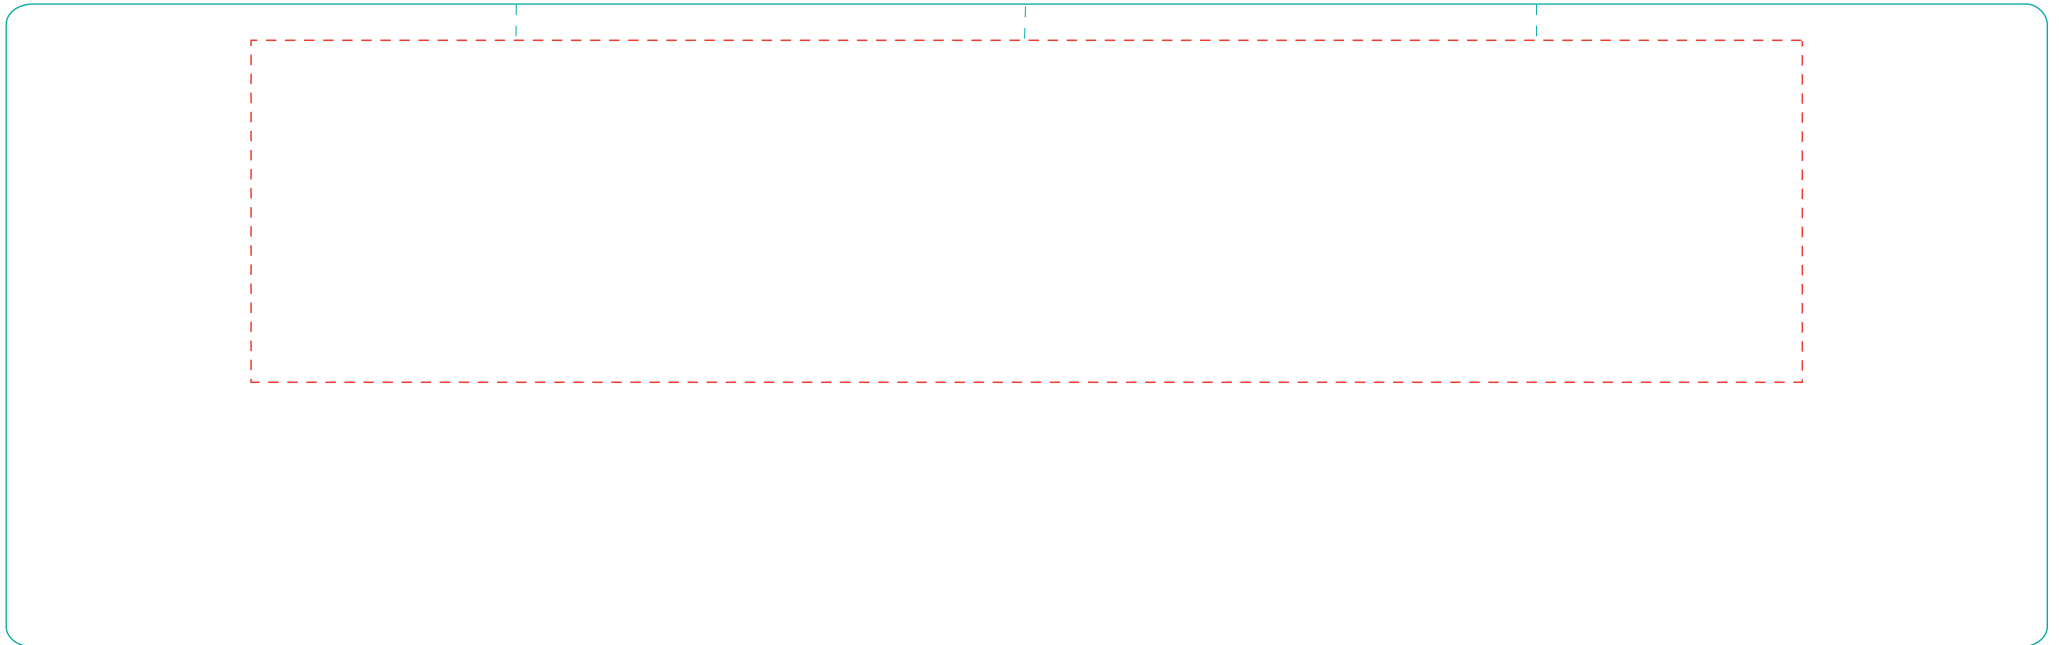

# Emilia

A 2911

Direktdruck  
direct print

max. Druckfläche: Länge 205 mm, Höhe 45 mm

max. printing area: length 205 mm, height 45 mm