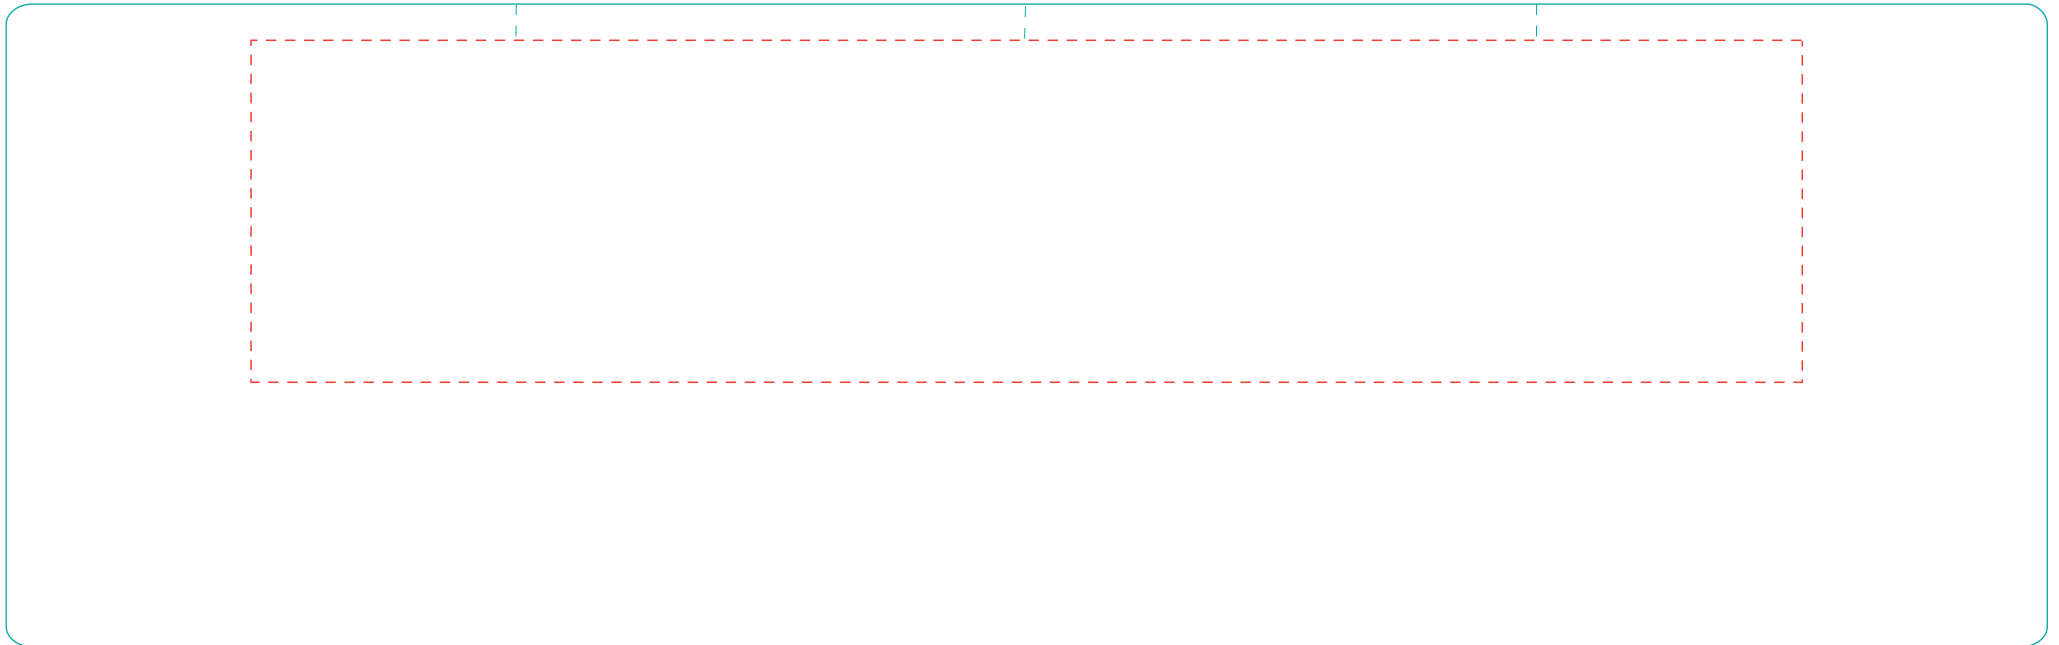

Emilia

A3022

Direktdruck
direct print

max. Druckfläche: Länge 205 mm, Höhe 45 mm

max. printing area: length 205 mm, height 45 mm