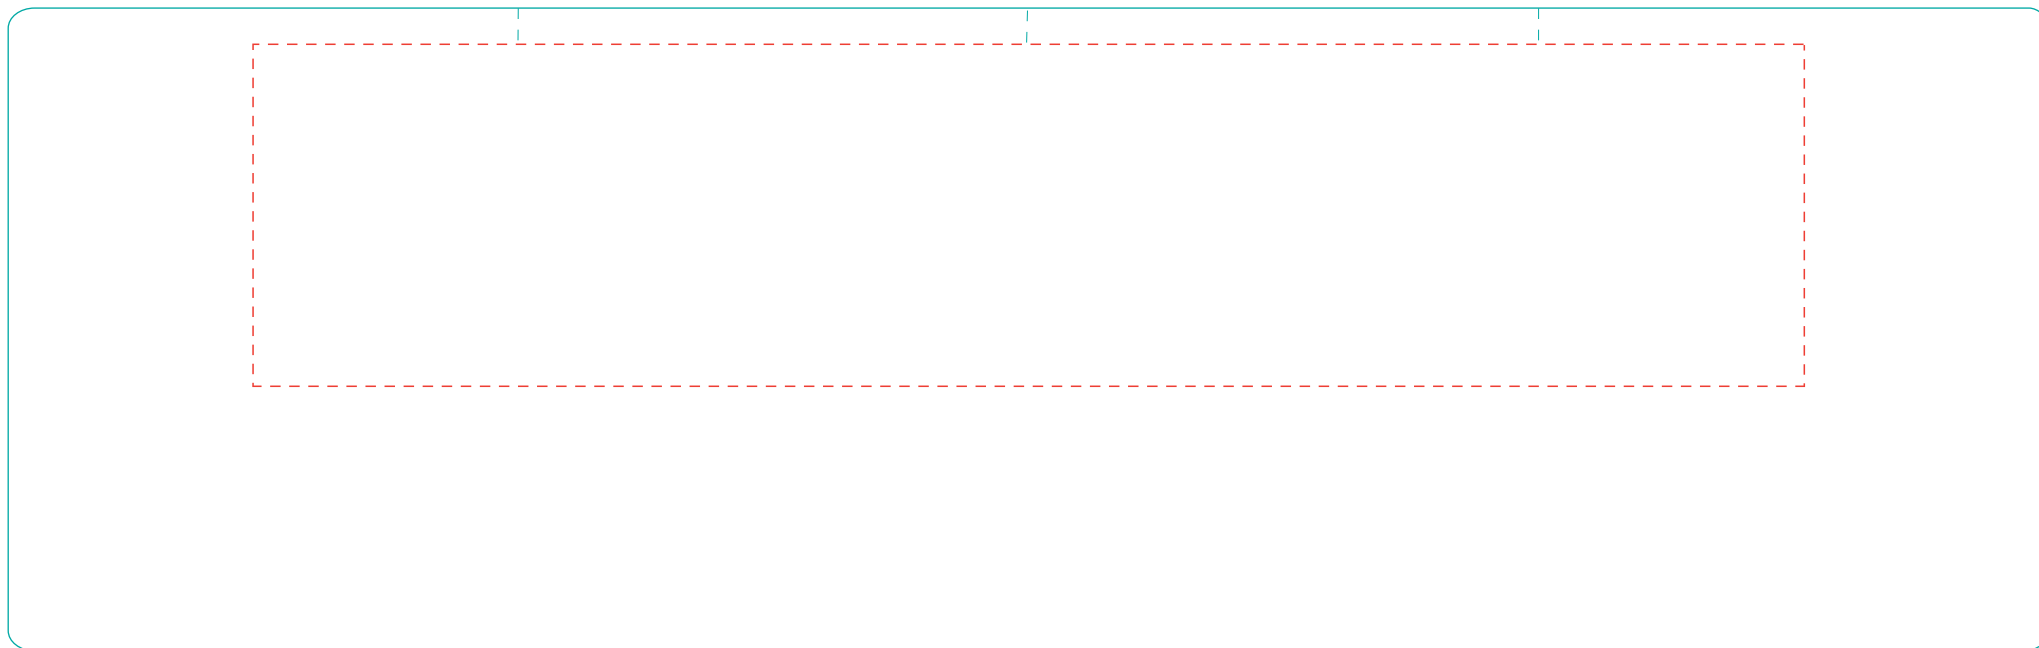

Emilia

A3020

Direktdruck
direct print

max. Druckfläche: Länge 205 mm, Höhe 45 mm

max. printing area: length 205 mm, height 45 mm