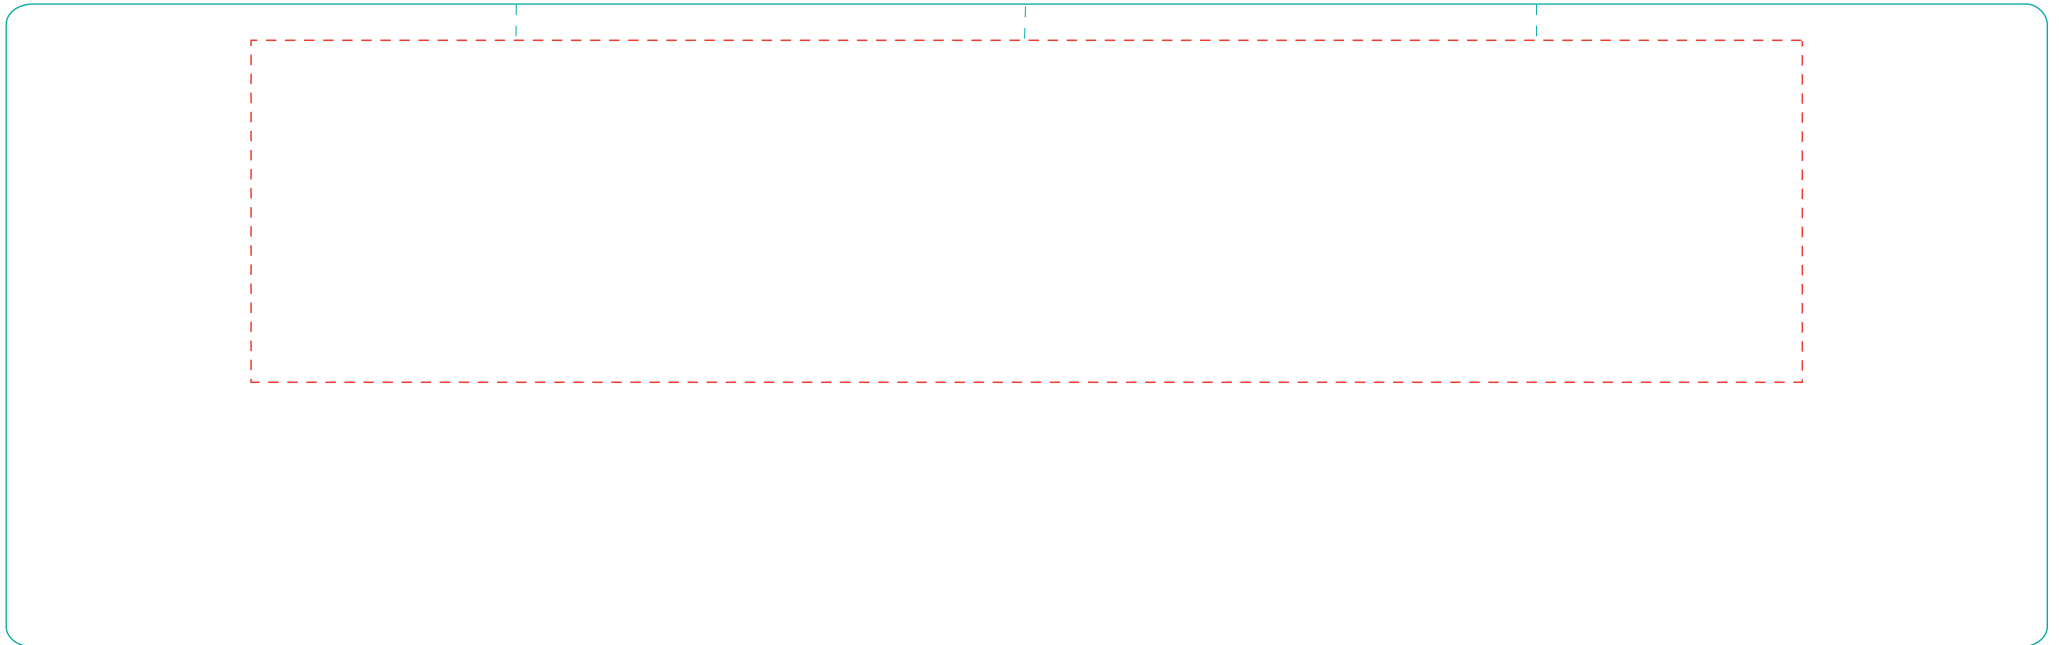

# Emilia

A3011

Direktdruck  
direct print

max. Druckfläche: Länge 205 mm, Höhe 45 mm

max. printing area: length 205 mm, height 45 mm