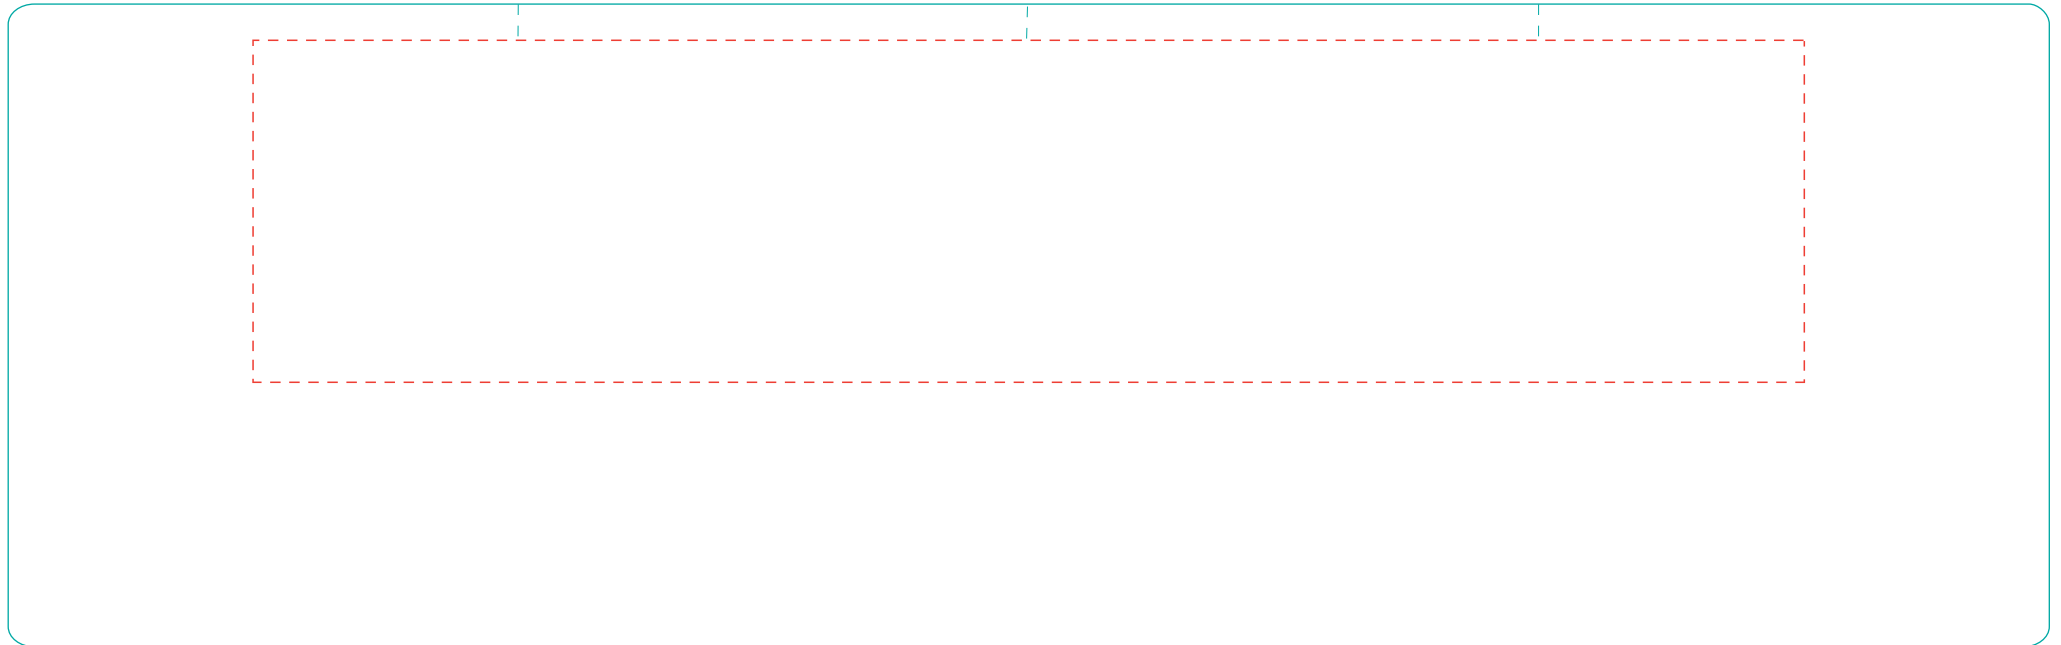

Emilia

A3010

Direktdruck
direct print

max. Druckfläche: Länge 205 mm, Höhe 45 mm

max. printing area: length 205 mm, height 45 mm