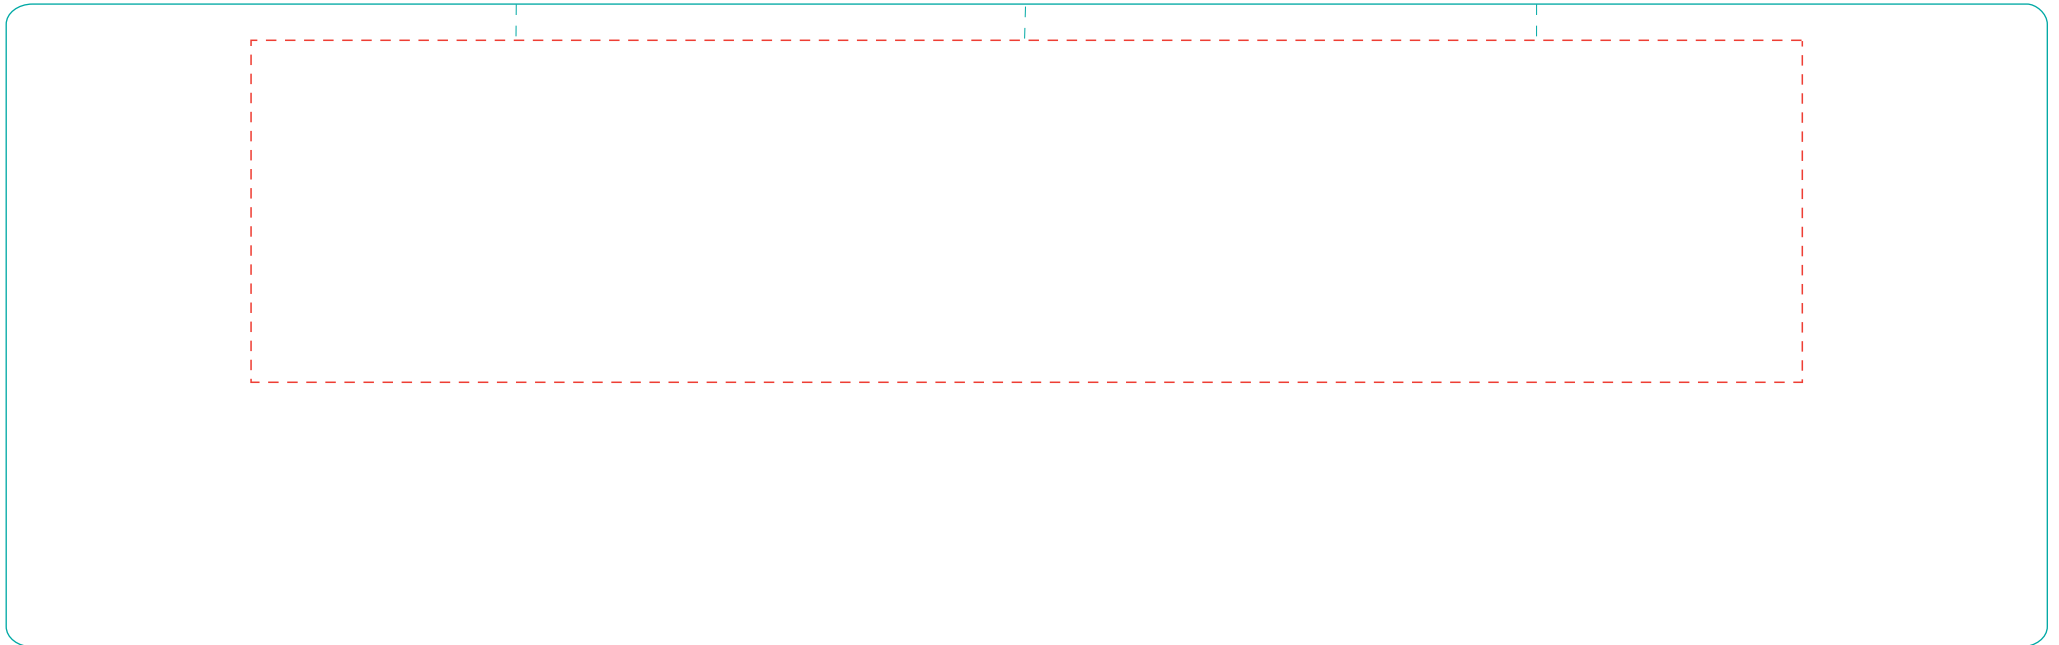

# Emilia

A 2910

Direktdruck  
direct print

max. Druckfläche: Länge 205 mm, Höhe 45 mm

max. printing area: length 205 mm, height 45 mm