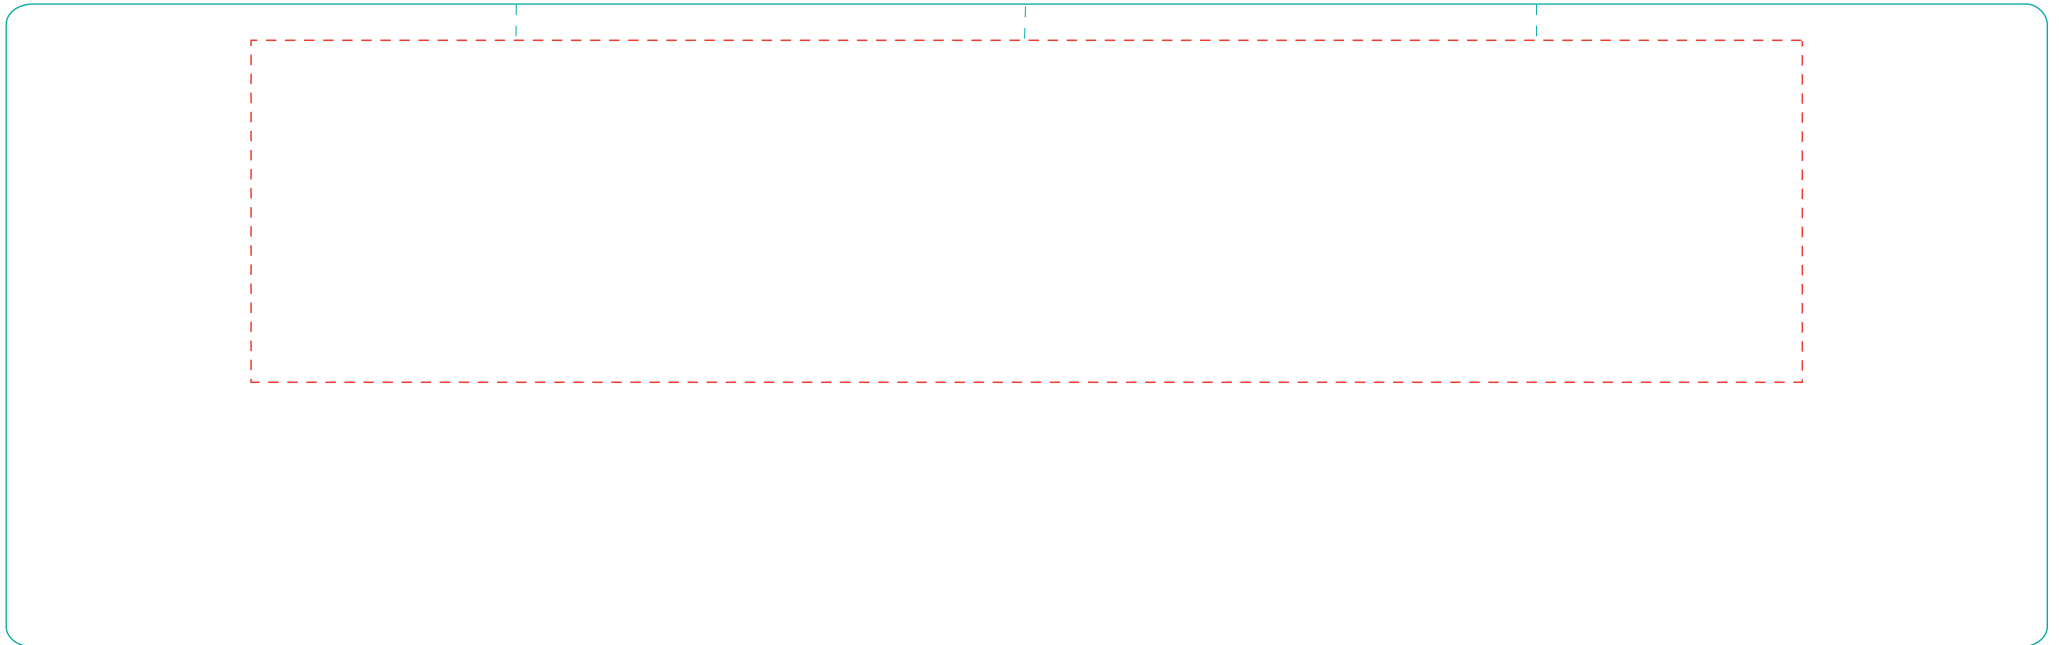

Emilia

A 2177

Direktdruck
direct print

max. Druckfläche: Länge 205 mm, Höhe 45 mm

max. printing area: length 205 mm, height 45 mm