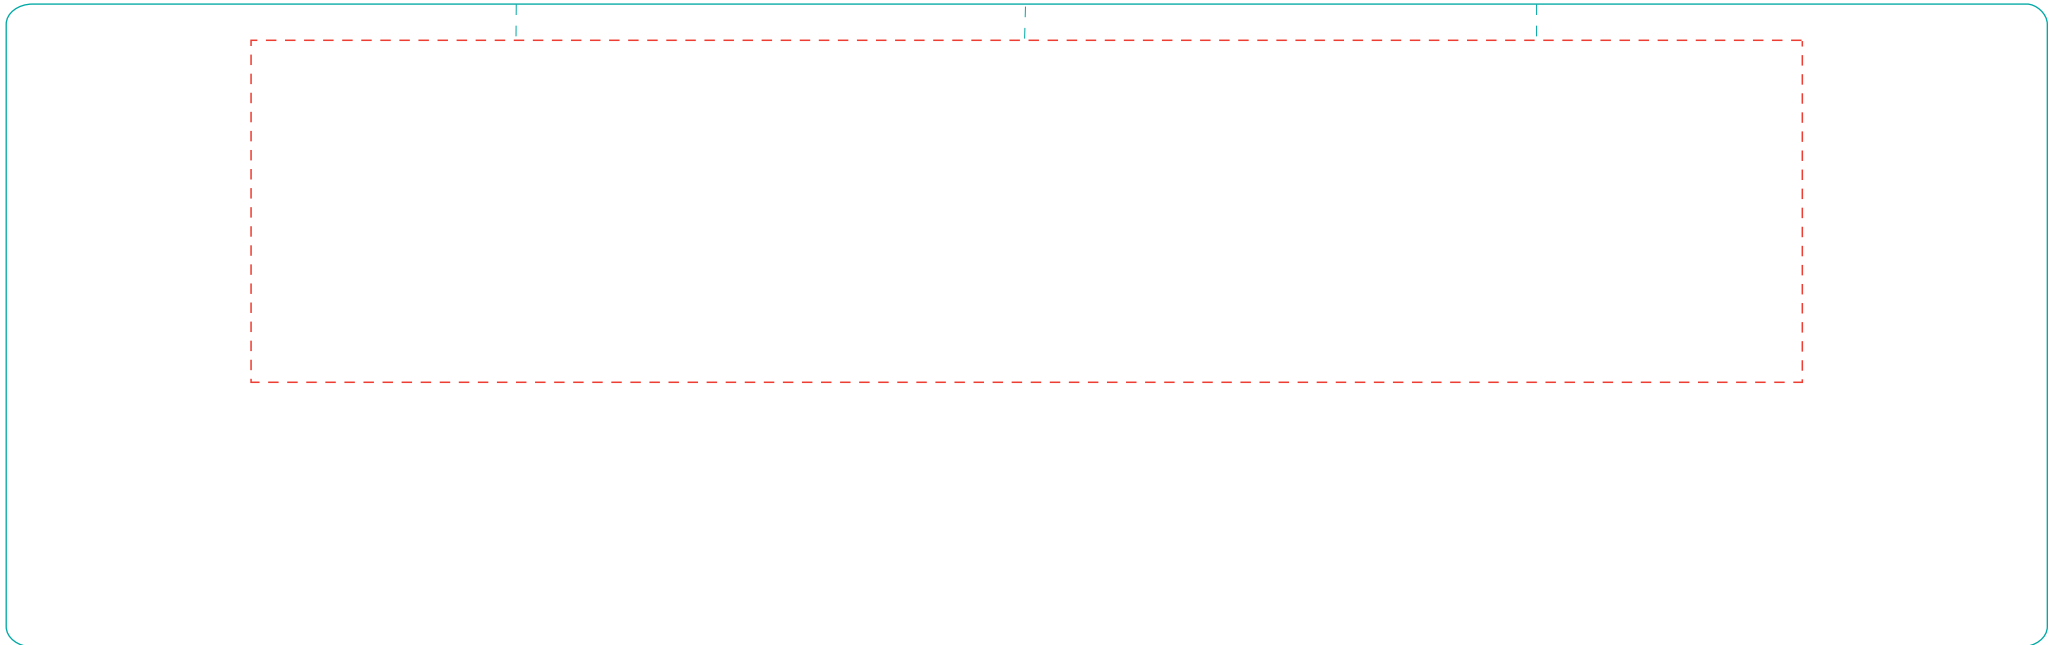

Emilia

A3012

Direktdruck
direct print

max. Druckfläche: Länge 205 mm, Höhe 45 mm

max. printing area: length 205 mm, height 45 mm