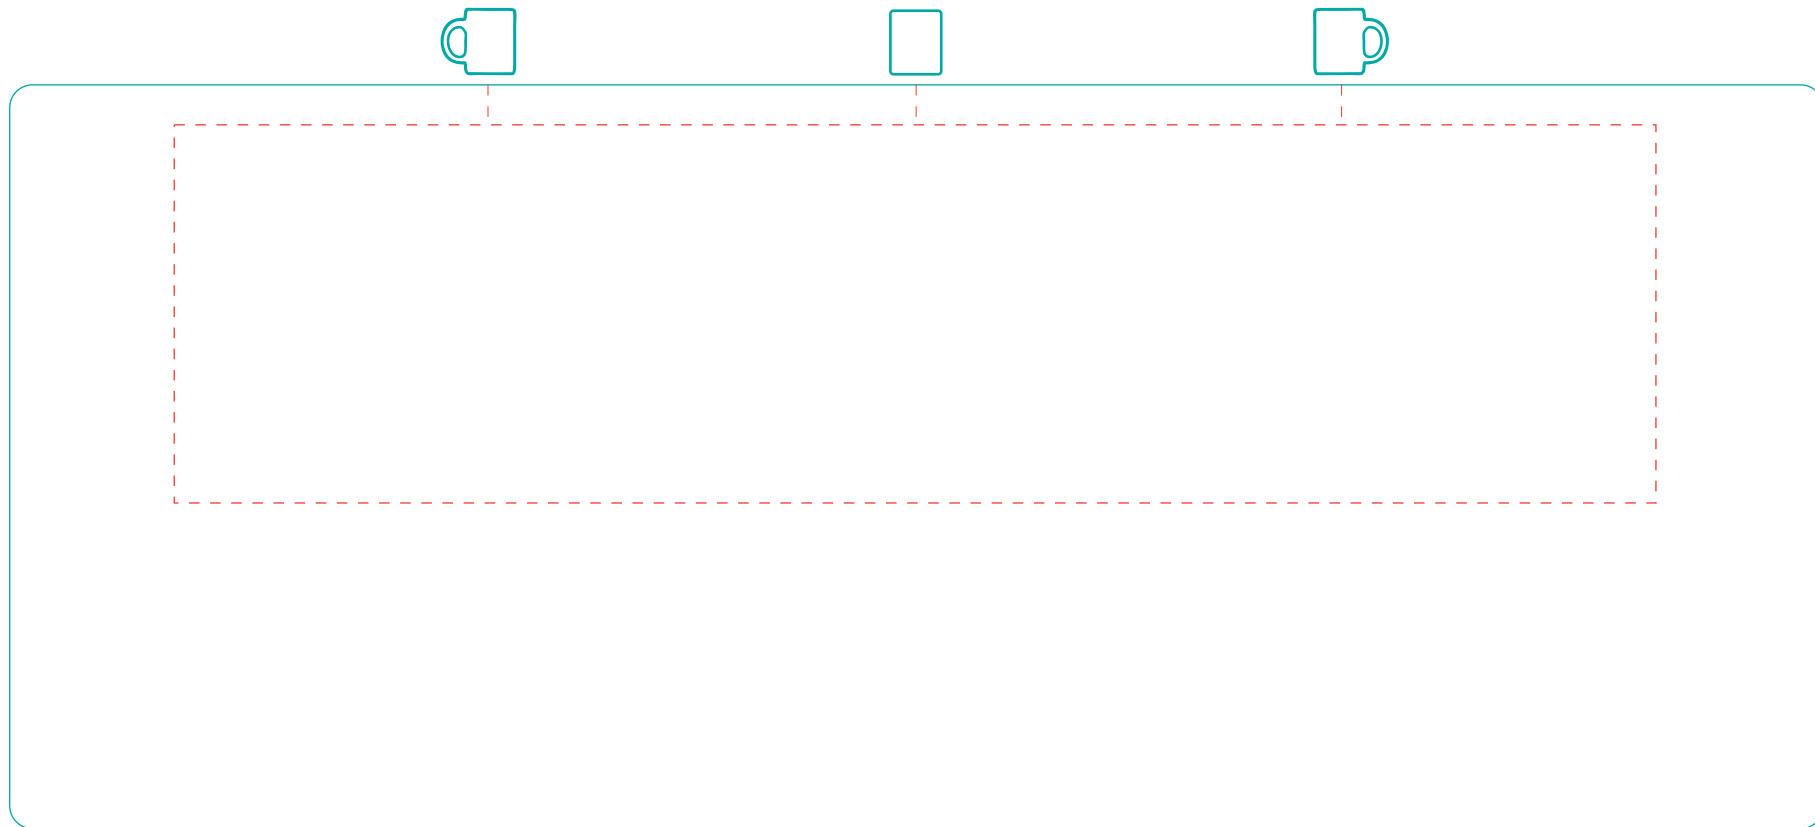

Flora

A 0114

Abziehbild transfer print

max. Druckfläche: Länge 196 mm, Höhe 50 mm
max. printing area: length 196 mm, height 50 mm