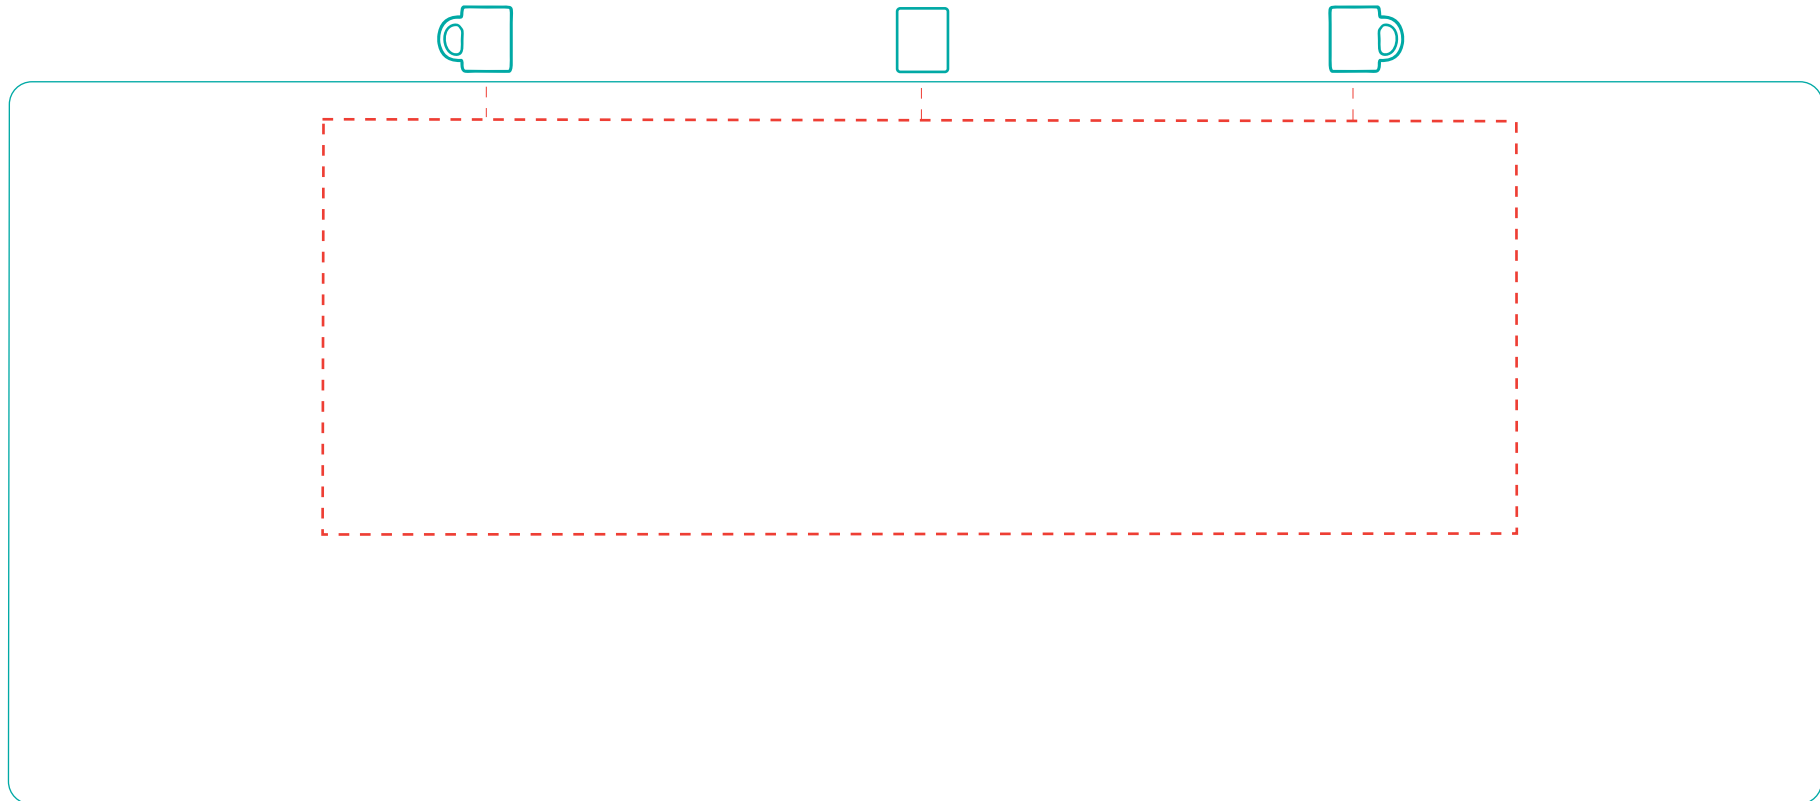

**Frieda**  
A 3013

Direktdruck  
direct print

max. Druckfläche: Länge 158 mm, Höhe 55 mm  
max. printing area: length 158 mm, height 55 mm