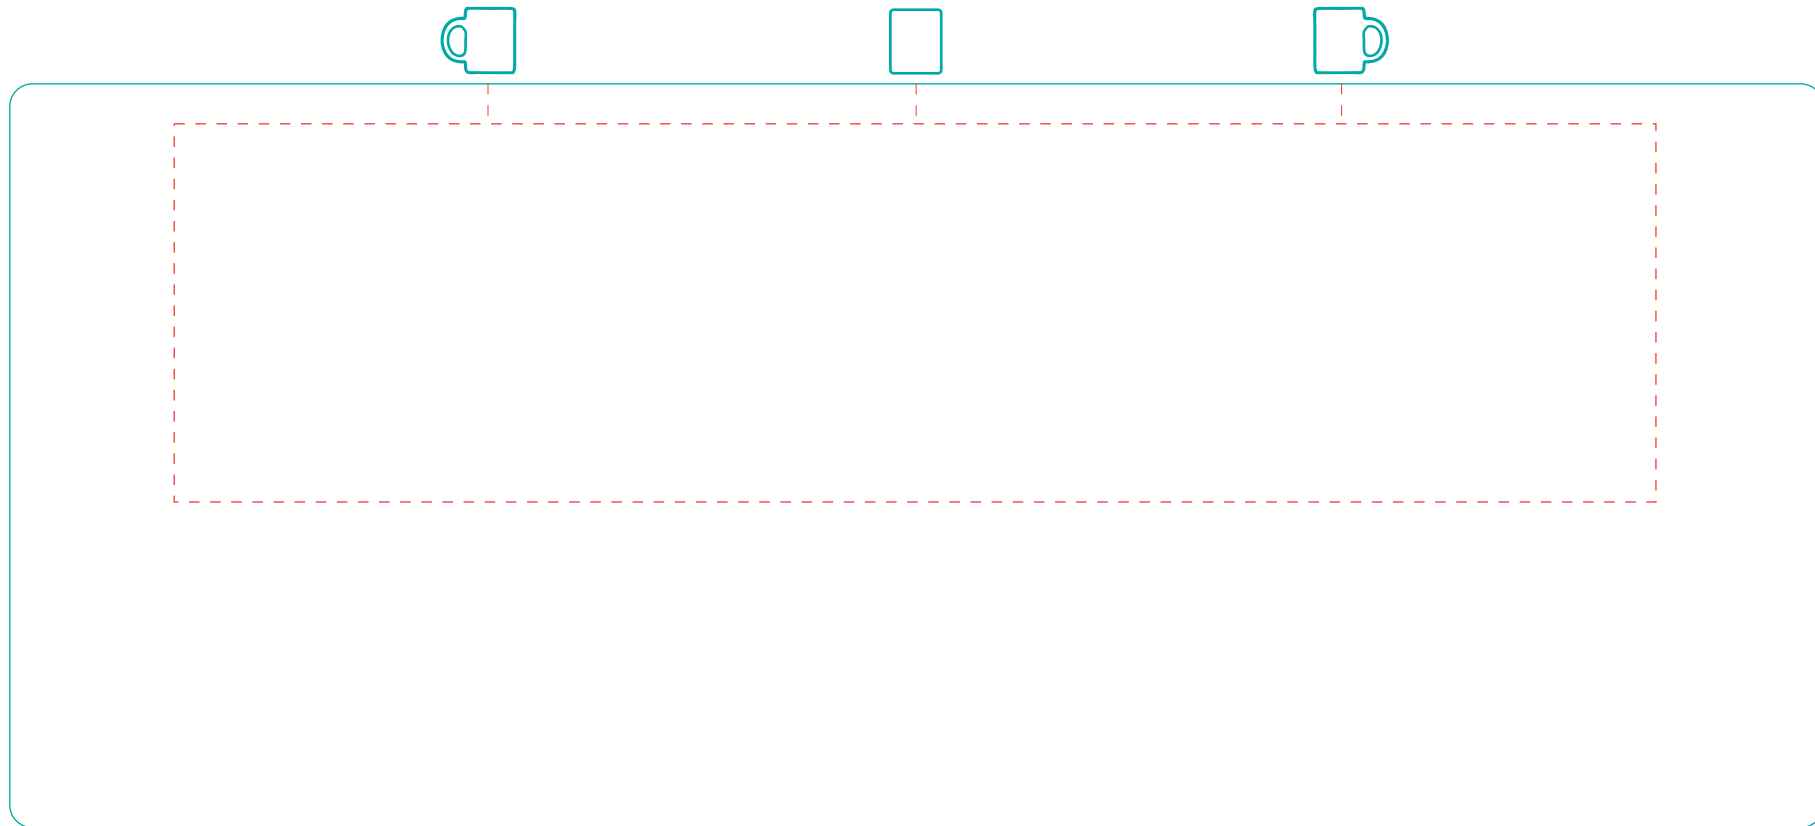

**Frieda**  
A 3015

Abziehbild  
transfer print

max. Druckfläche: Länge 196 mm, Höhe 50 mm  
max. printing area: length 196 mm, height 50 mm