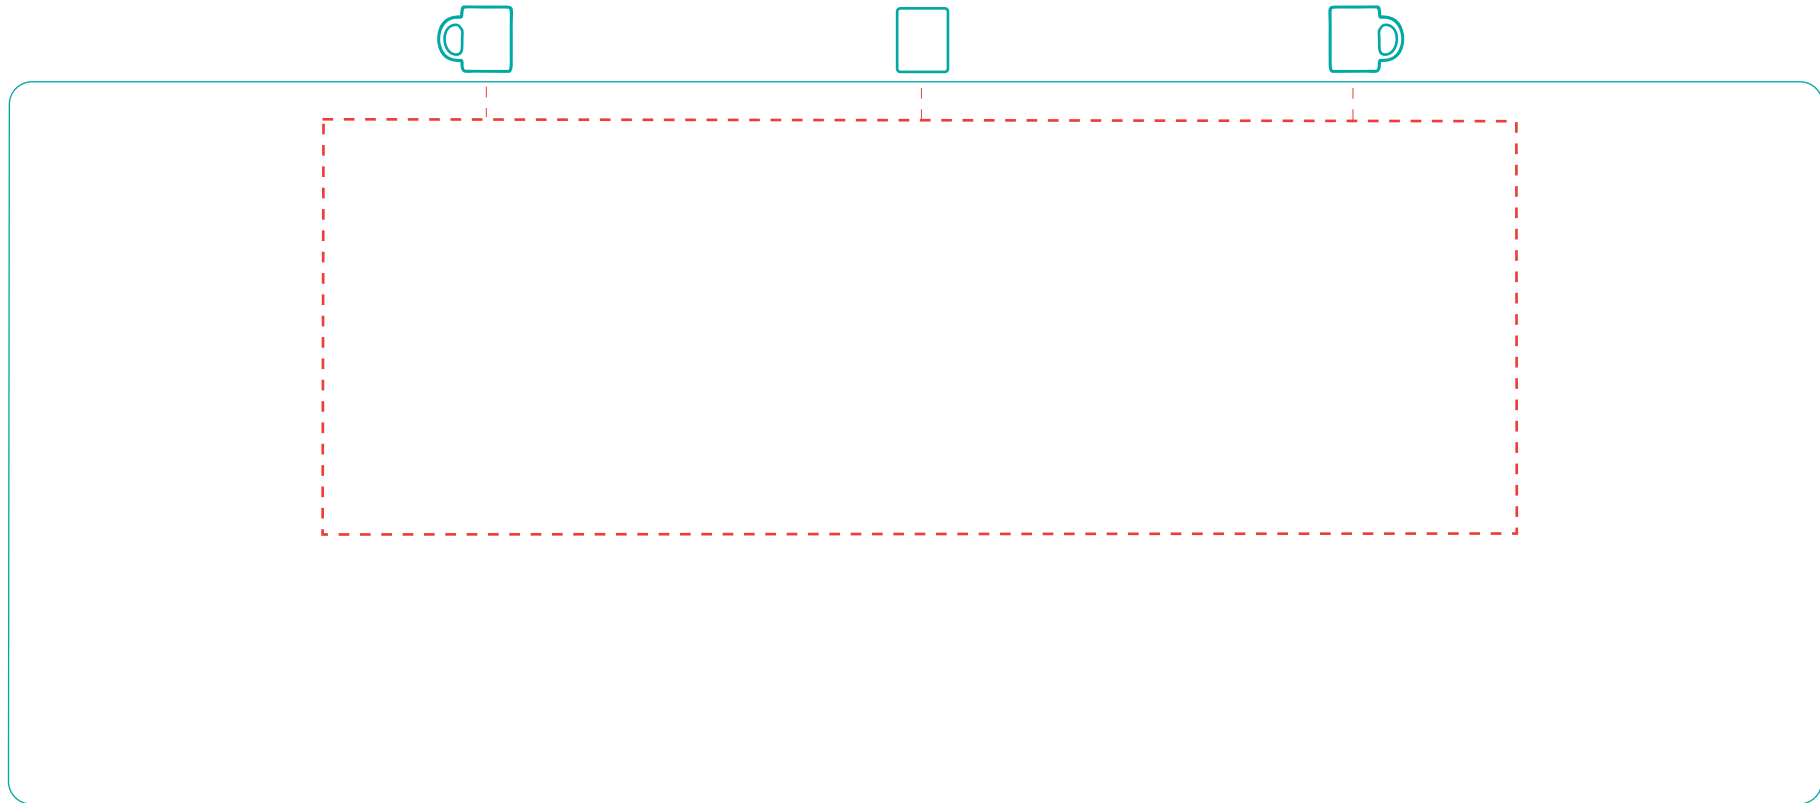

**Frieda**  
A 3015

Direktdruck  
direct print

max. Druckfläche: Länge 158 mm, Höhe 55 mm  
max. printing area: length 158 mm, height 55 mm