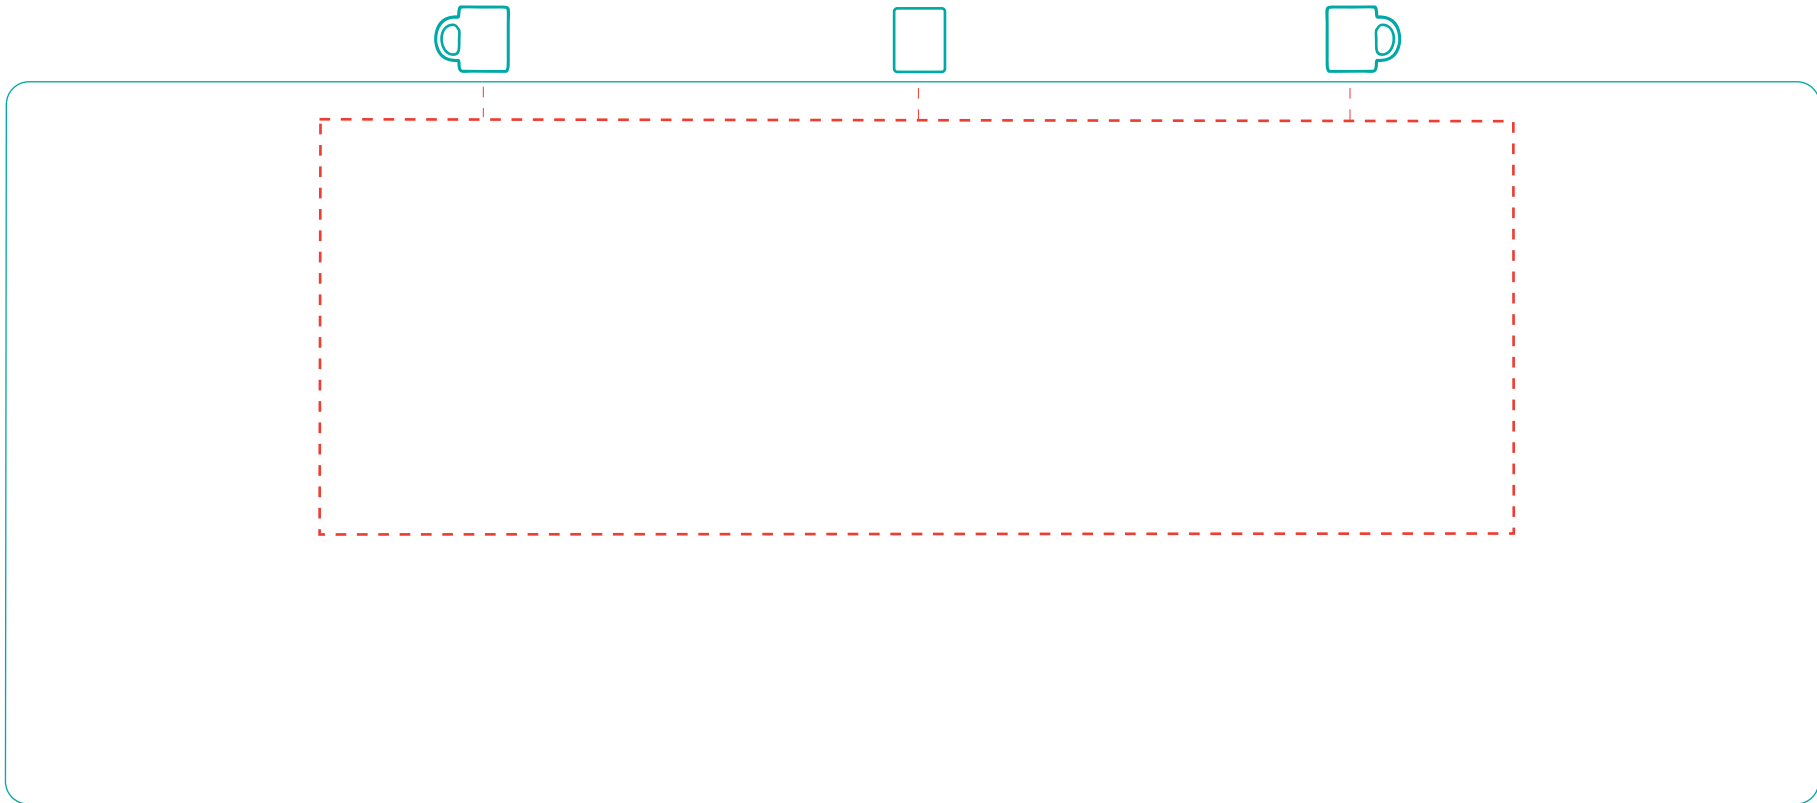

**Frieda**  
A 3017

Direktdruck  
direct print

max. Druckfläche: Länge 158 mm, Höhe 55 mm  
max. printing area: length 158 mm, height 55 mm