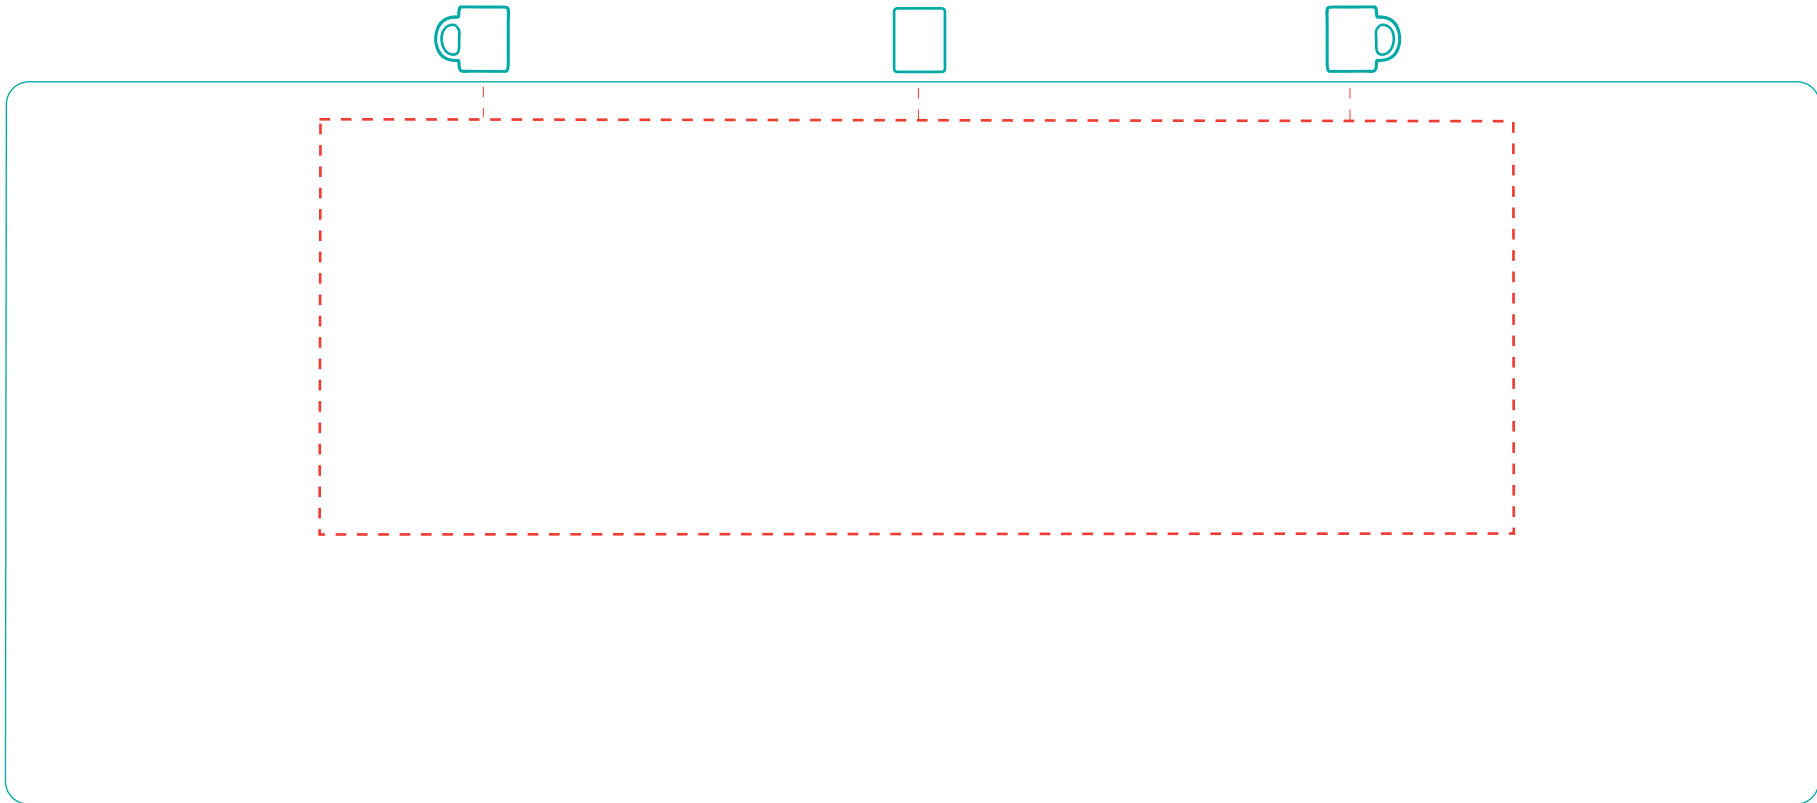

Frieda
A 3016

Direktdruck
direct print

max. Druckfläche: Länge 158 mm, Höhe 55 mm
max. printing area: length 158 mm, height 55 mm