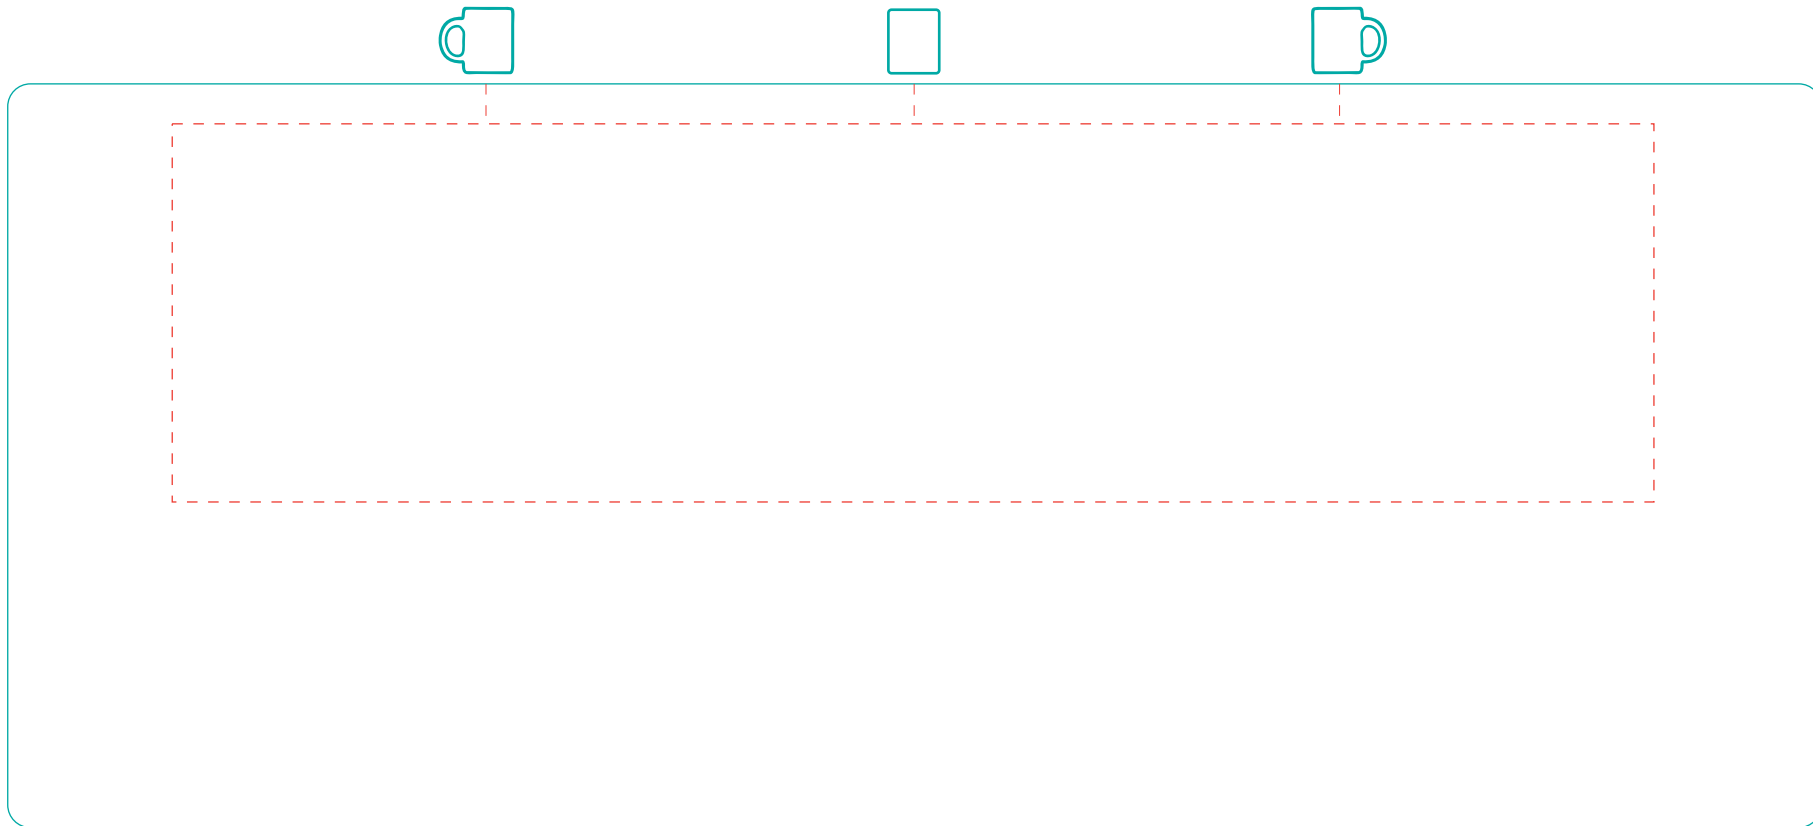

Frieda
A 3014

Abziehbild
transfer print

max. Druckfläche: Länge 196 mm, Höhe 50 mm
max. printing area: length 196 mm, height 50 mm