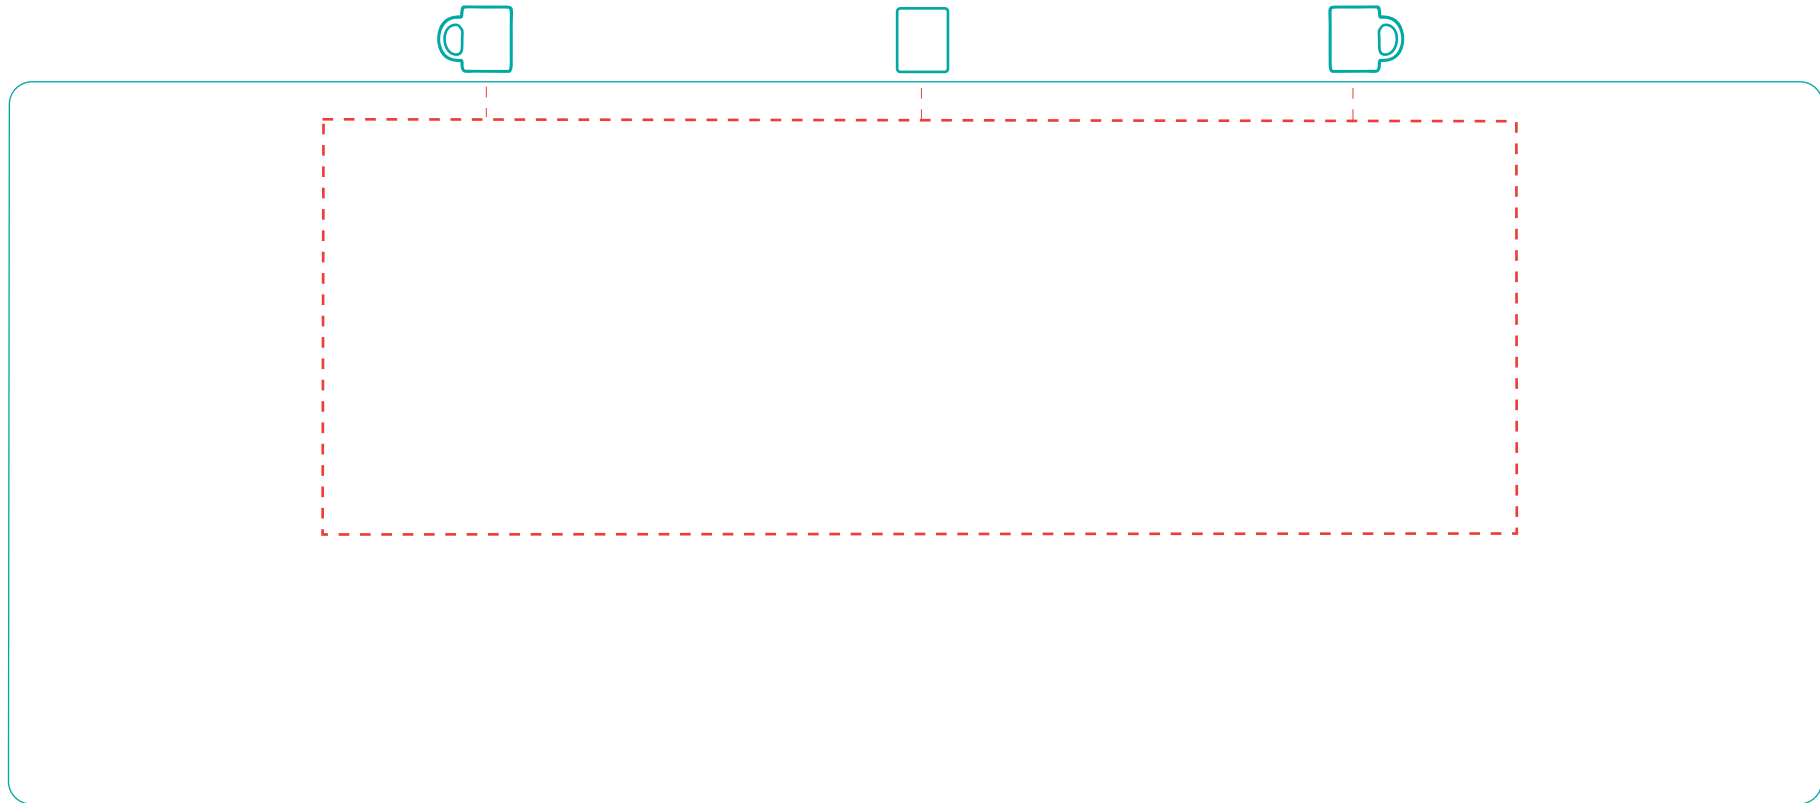

Frieda
A 3014

Direktdruck
direct print

max. Druckfläche: Länge 158 mm, Höhe 55 mm
max. printing area: length 158 mm, height 55 mm