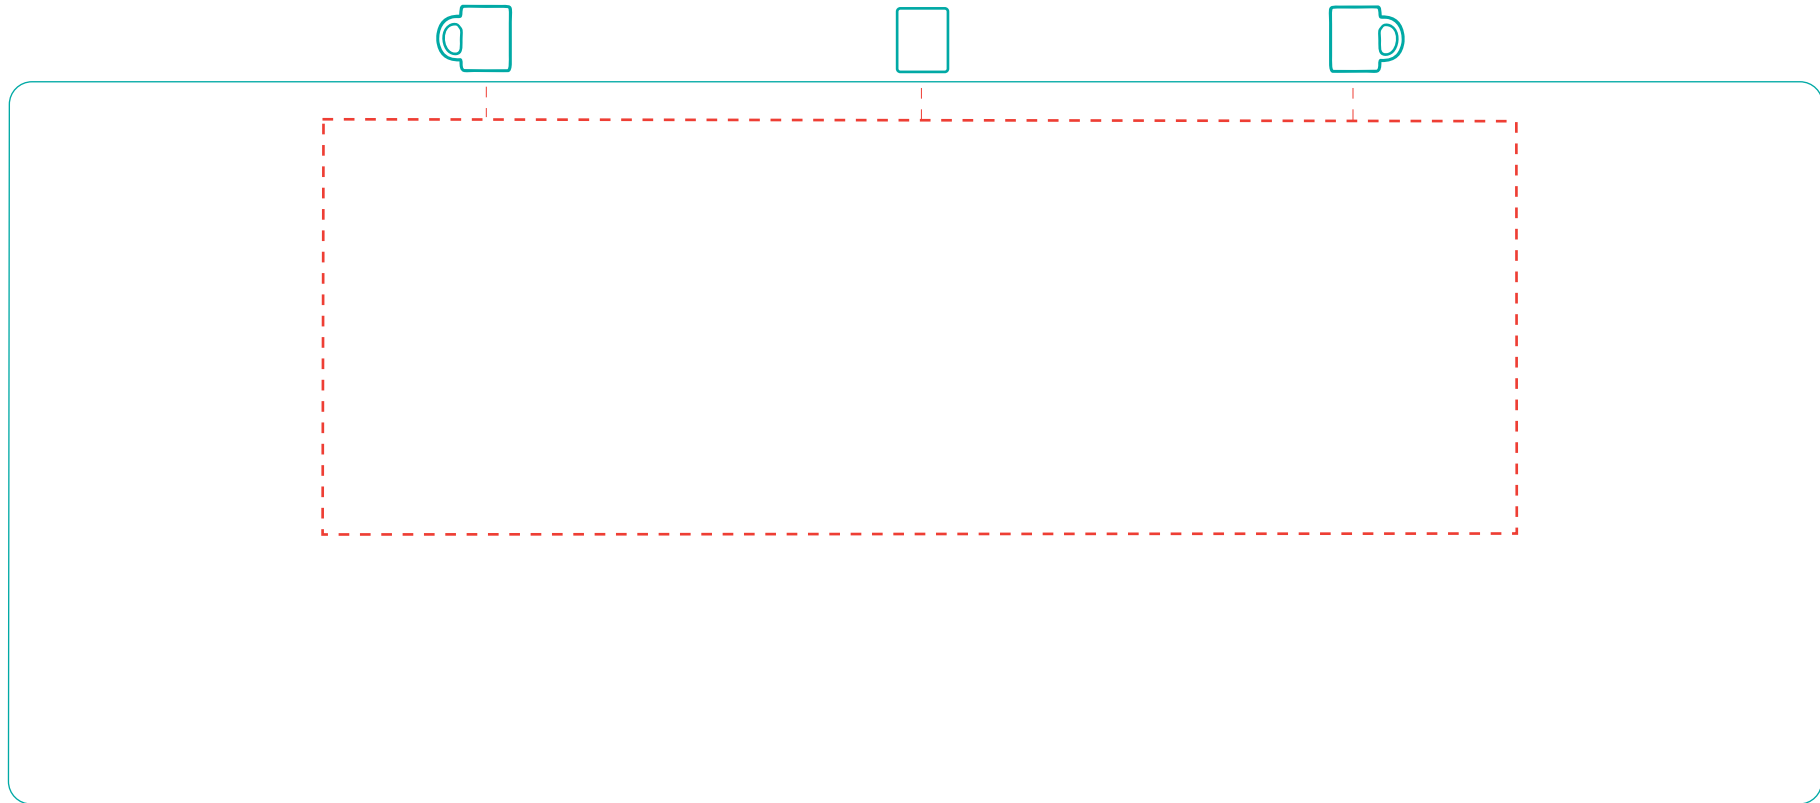

# Helena

A 0115

Direktdruck  
direct print

max. Druckfläche: Länge 158 mm, Höhe 55 mm  
max. printing area: length 158 mm, height 55 mm