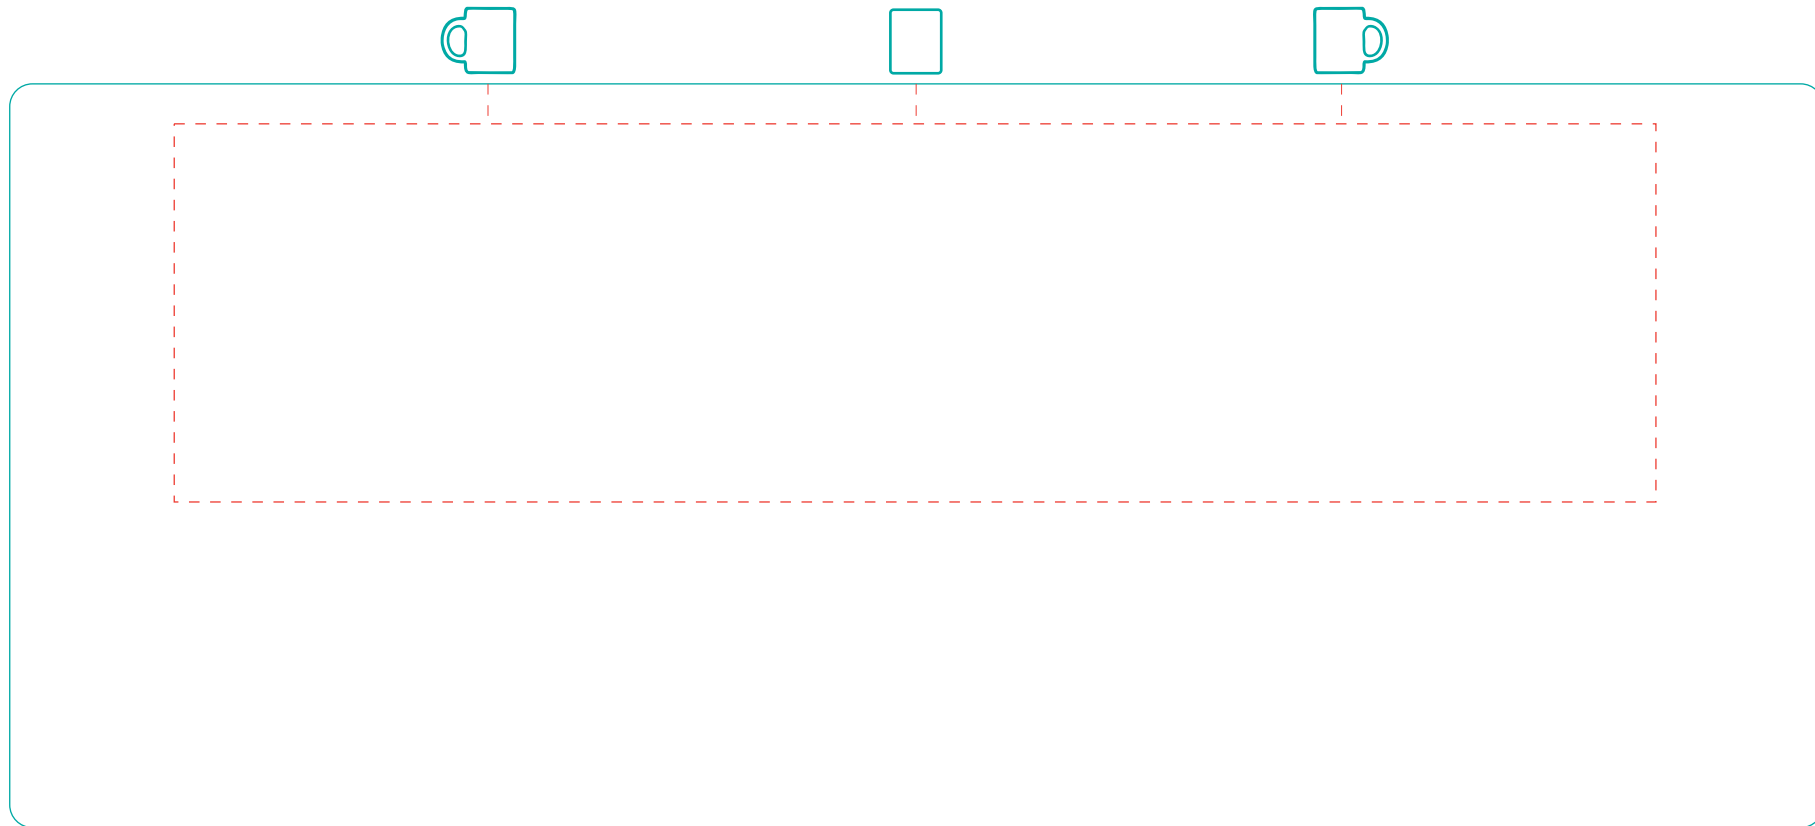

Iris

A 0117

Abziehbild transfer print

max. Druckfläche: Länge 196 mm, Höhe 50 mm
max. printing area: length 196 mm, height 50 mm