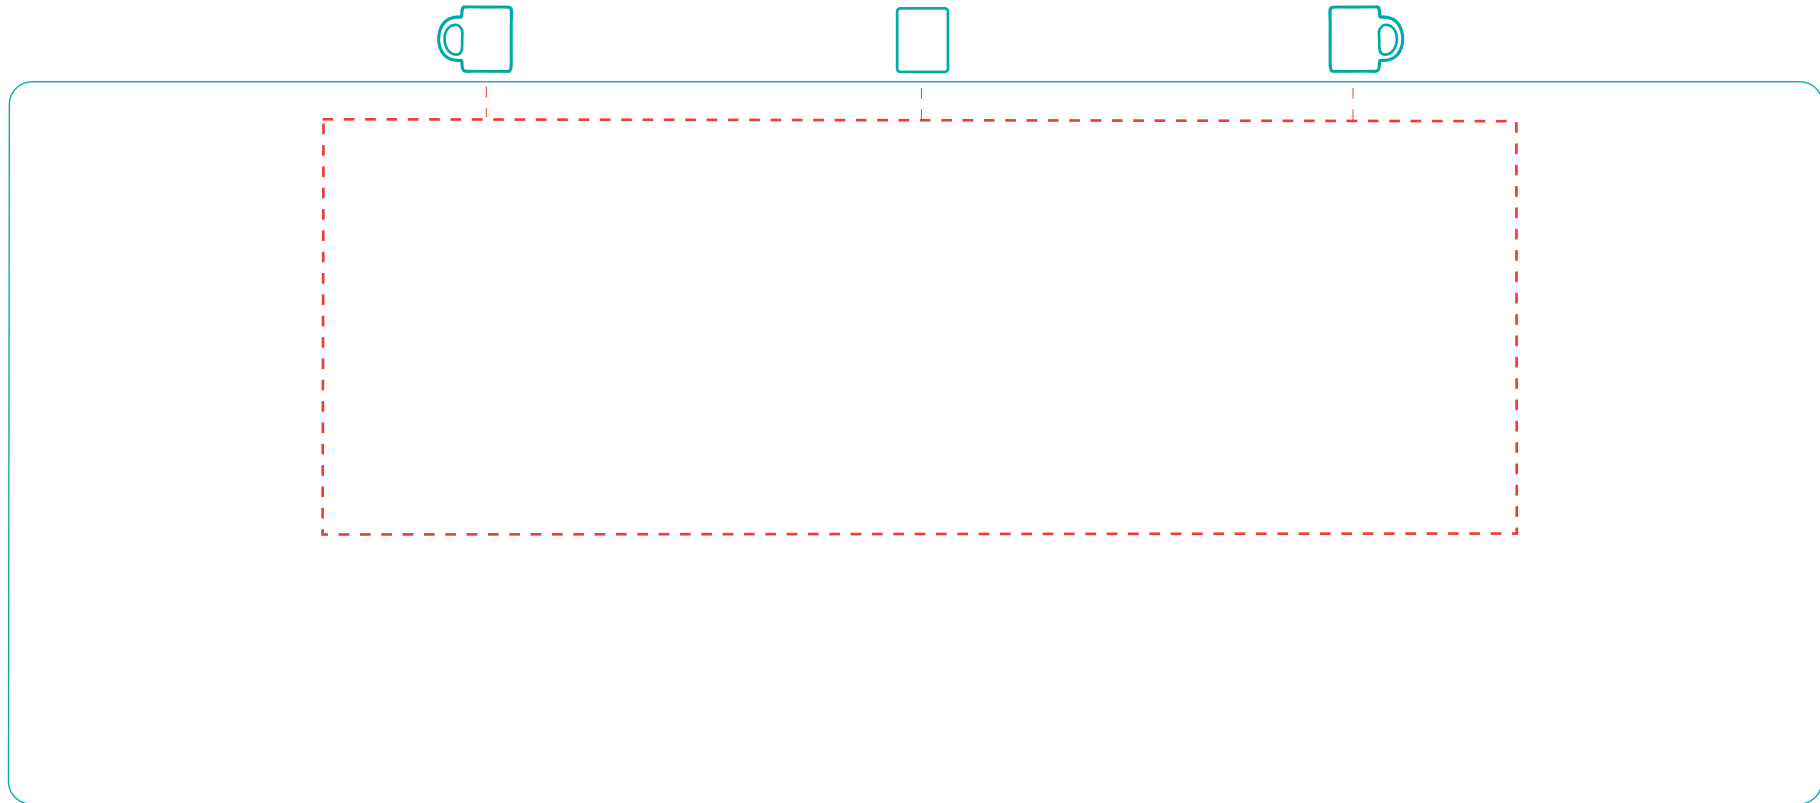

# Lisa

A 00011

# Direktdruck direct print

max. Druckfläche: Länge 158 mm, Höhe 55 mm  
max. printing area: length 158 mm, height 55 mm