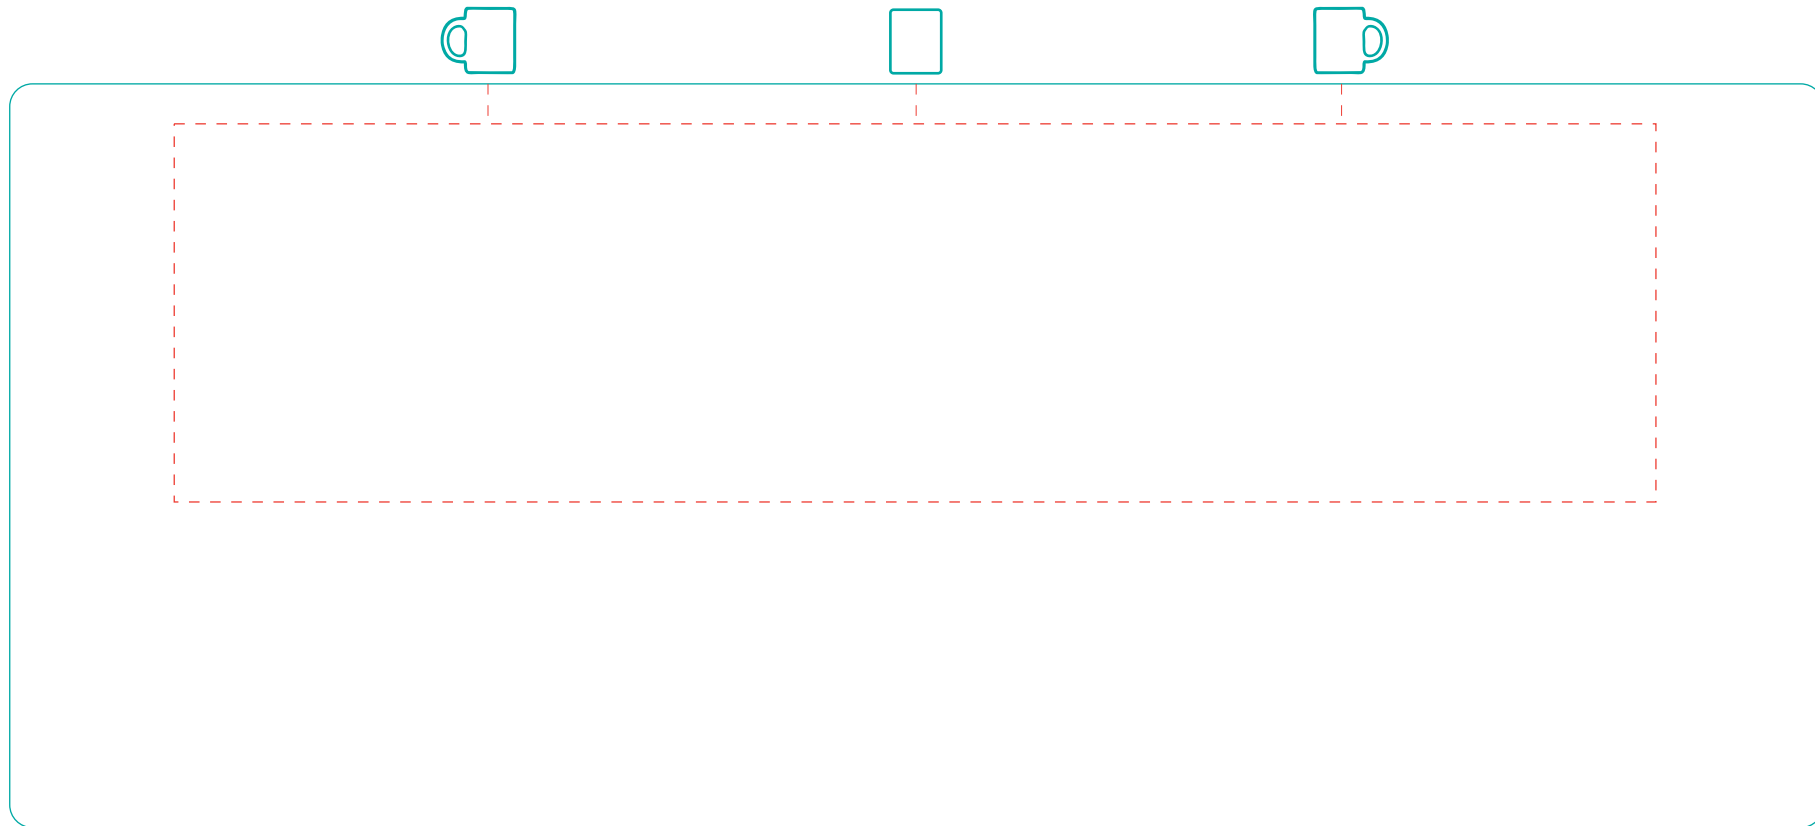

**Lisa**  
A 0001

Abziehbild  
transfer print

max. Druckfläche: Länge 196 mm, Höhe 50 mm  
max. printing area: length 196 mm, height 50 mm