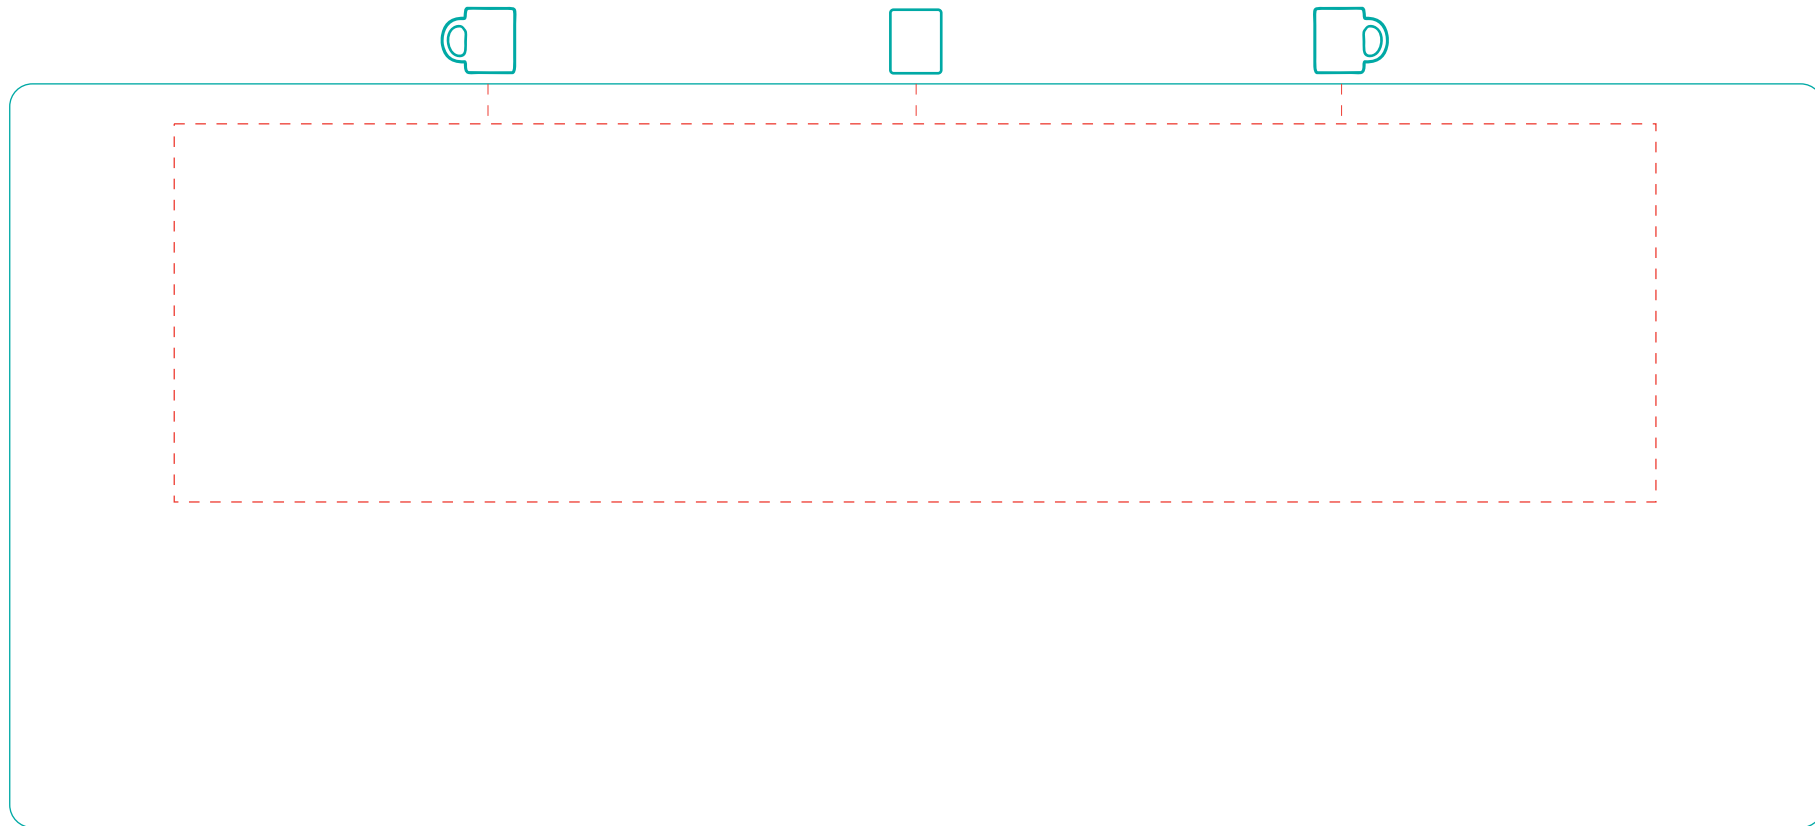

# Sappho

A 0118

# Abziehbild transfer print

max. Druckfläche: Länge 196 mm, Höhe 50 mm  
max. printing area: length 196 mm, height 50 mm