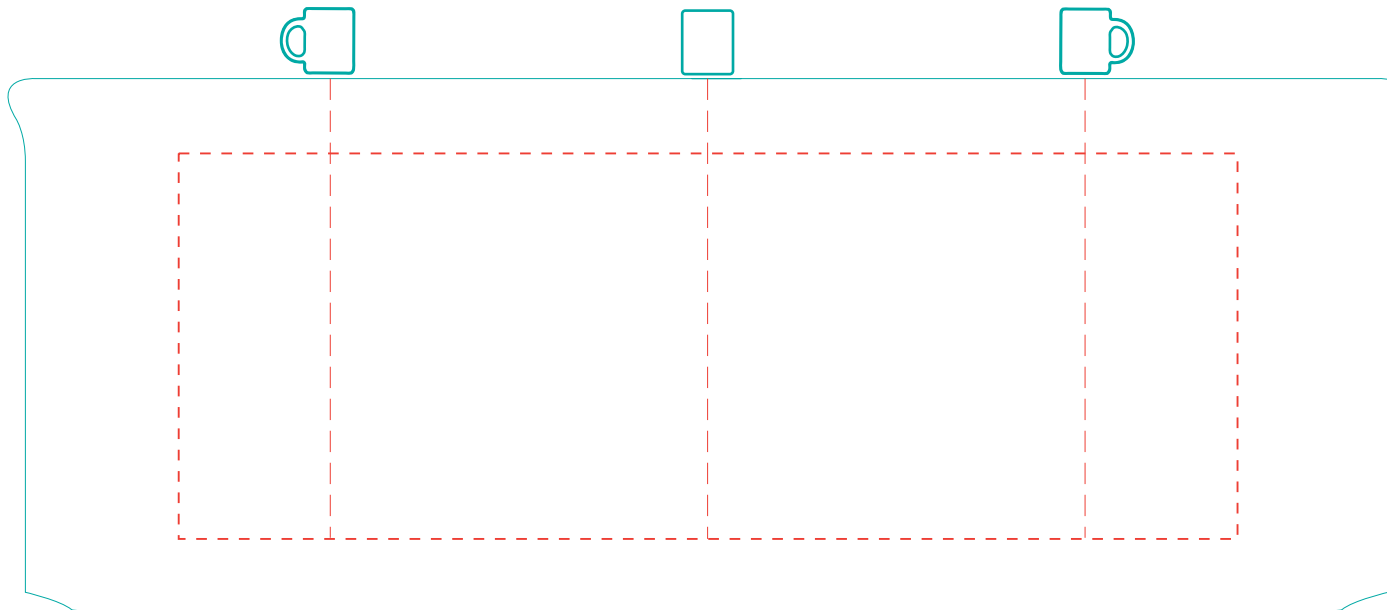

Stiefel weiß

A 0093

Direktdruck
direct print

max. Druckfläche: Länge 140 mm, Höhe 50 mm

max. printing area: length 140 mm, height 50 mm