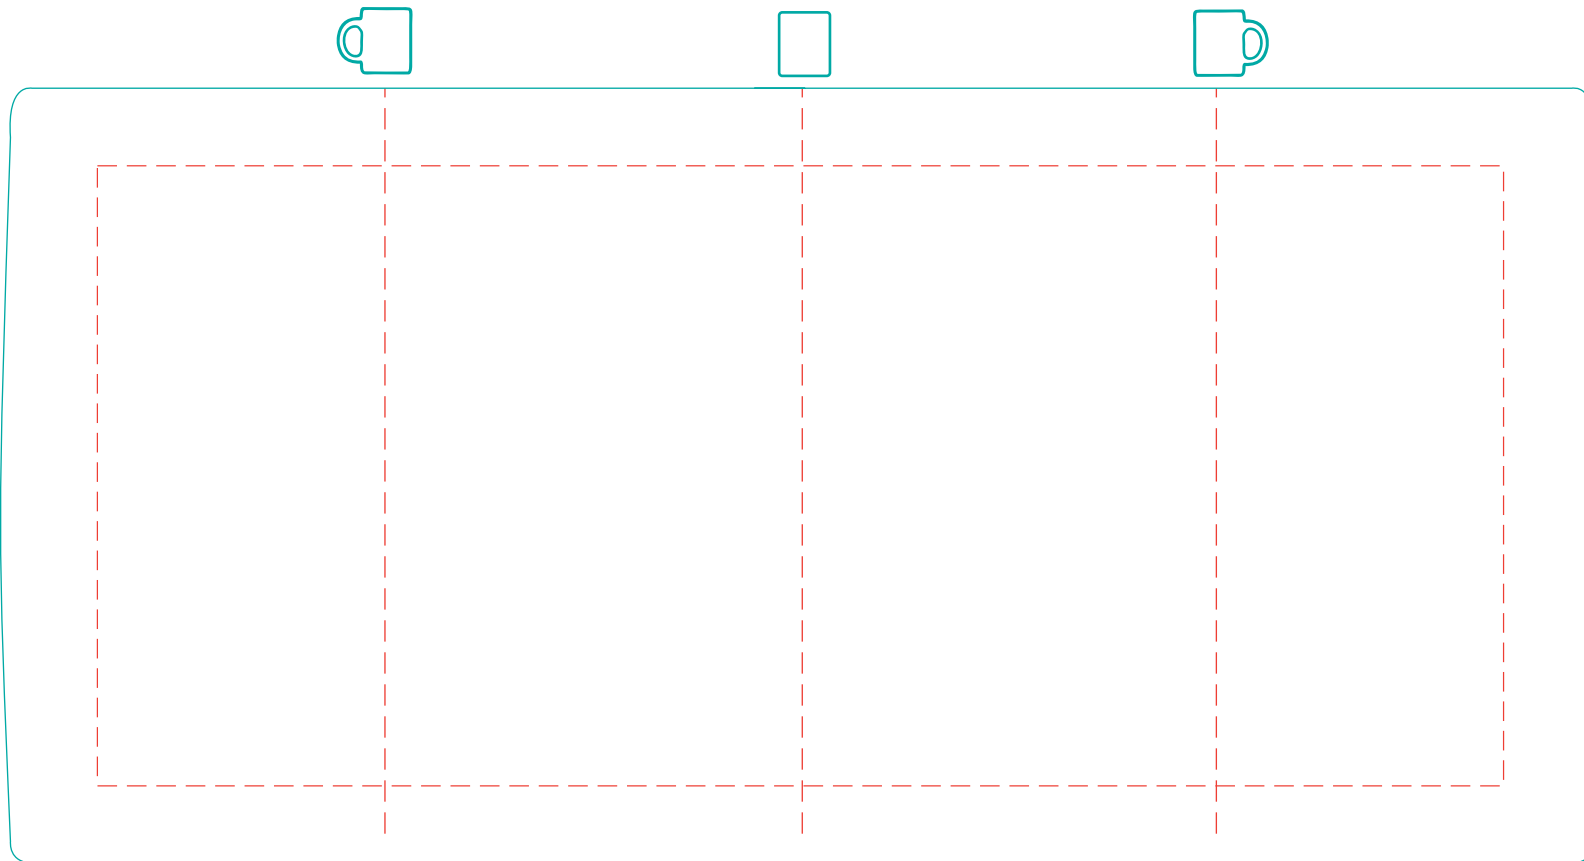

Vanessa II

A 00251

Abziehbild
transfer print

max. Druckfläche: Länge 186 mm, Höhe 82 mm
max. printing area: length 186 mm, height 82 mm