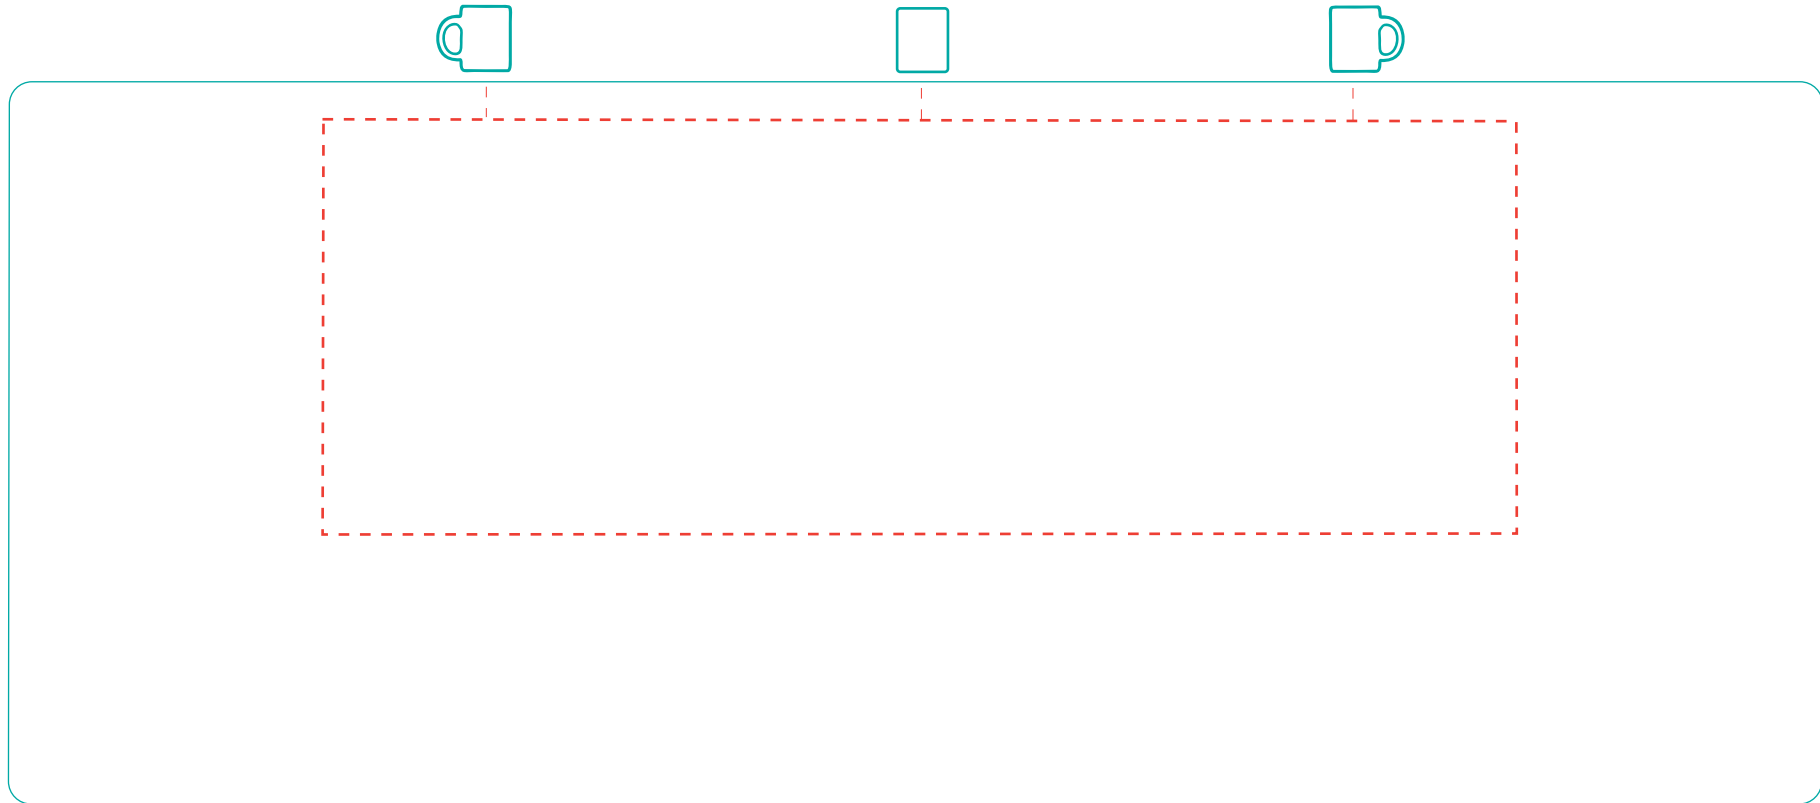

Zora

A 0116

Direktdruck direct print

max. Druckfläche: Länge 158 mm, Höhe 55 mm
max. printing area: length 158 mm, height 55 mm